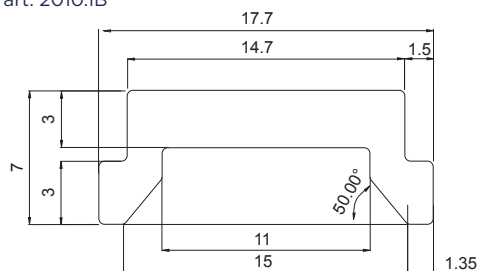

Varilla de poliamida para pistas CE, pistas 20mm y pistas ERRE.

Varilla de poliamida para pistas CE, pistas 20mm y pistas ERRE.

ART.	2010.1B 2010.2B	2010.11			
Imballo Package Conditionnement Embalaje	200 MT	1 pz			
Finiture disponibili Available finishes Finitions disponibles Acabados disponibles	1 2 3 4	1	2	3	4

art. 2010.1B

art. 2010.2B

ART.	A	NODI SECTIONS
2010.1B	120	A08 - A23 - B04
2010.2B	130	A01 - A03 - A05 - A10 - A11 - A12 - A14 - A15 - A16 - A17 - A18 - A20 - A21 - A22 - B01 - B06 - B07 - B08 - B10 - B11