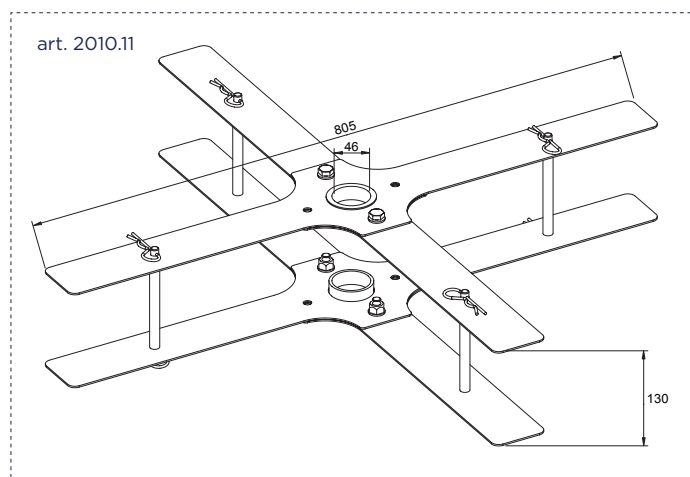

ASTINA IN POLIAMMIDE

Astina in poliammide | Polyamide rod | Tige en polyamide |
 Varilla de poliamida

Astina in poliammide per sistemi camera europea, ERRE e cava 20 mm.

Polyamide rod for euro groove, ERRE groove and 20 mm groove systems.

Varilla de poliamida para pistas CE, pistas 20mm y pistas ERRE.

Varilla de poliamida para pistas CE, pistas 20mm y pistas ERRE.

ART.	2010.1B 2010.2B	2010.11			
Imballo Package Conditionnement Embalaje	200 MT	1 pz			
Finiture disponibili Available finishes Finitions disponibles Acabados disponibles	1 2 3 4	1	2	3	4