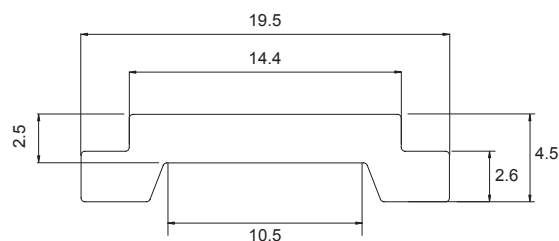

ASTINA IN POLIAMMIDE

Astina in poliammide | Polyamide rod | Tige en polyamide |
 Varilla de poliamida

Astina in poliammide per sistemi camera europea, ERRE e cava 20 mm.

Polyamide rod for euro groove, ERRE groove and 20 mm groove systems.

Varilla de poliamida para pistas CE, pistas 20mm y pistas ERRE.

Varilla de poliamida para pistas CE, pistas 20mm y pistas ERRE.

ART.	2010.1B 2010.2B	2010.11			
Imballo Package Conditionnement Embalaje	200 MT	1 pz			
Finiture disponibili Available finishes Finitions disponibles Acabados disponibles	1 2 3 4	1	2	3	4

art. 2010.1B

art. 2010.2B

ART.	A	NODI SECTIONS
2010.1B	120	A08 - A23 - B04
2010.2B	130	A01 - A03 - A05 - A10 - A11 - A12 - A14 - A15 - A16 - A17 - A18 - A20 - A21 - A22 - B01 - B06 - B07 - B08 - B10 - B11