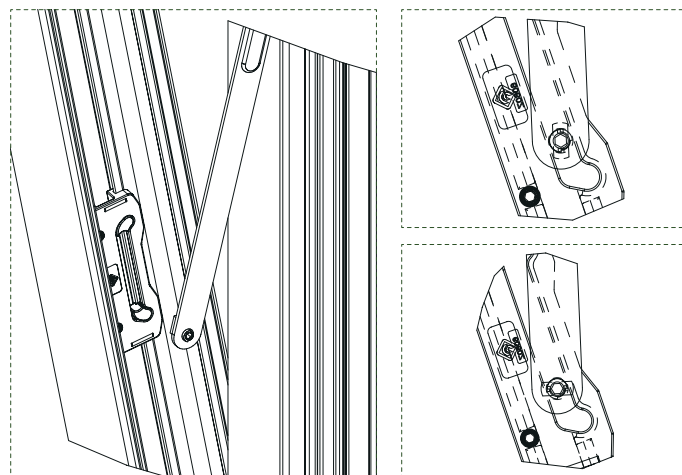

ART.	1117 | 1117.1			
Imballo | Package | Conditionnement | Embalaje	20 Cp			
Finiture disponibili | Available finishes Finitions disponibles | Acabados disponibles	1	2	3	4