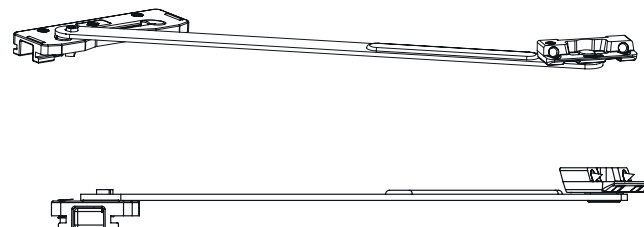

ART.	1117 | 1117.1			
Imballo | Package | Conditionnement | Embalaje	20 Cp			
Finiture disponibili | Available finishes Finitions disponibles | Acabados disponibles	1	2	3	4