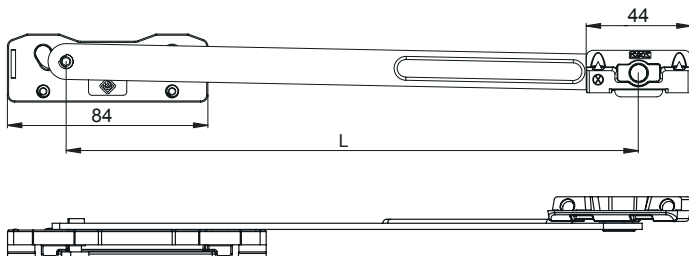

ART.	1117 | 1117.1			
Imballo | Package | Conditionnement | Embalaje	20 Cp			
Finiture disponibili | Available finishes Finitions disponibles | Acabados disponibles	1	2	3	4