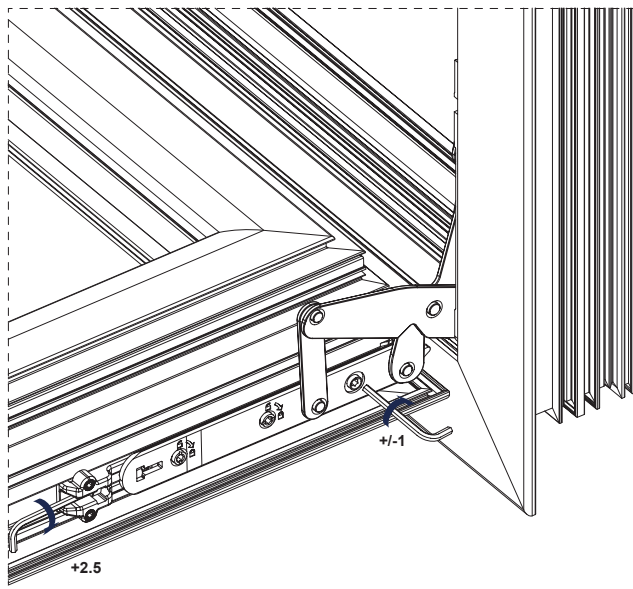

REGOLAZIONI | ADJUSTEMENT