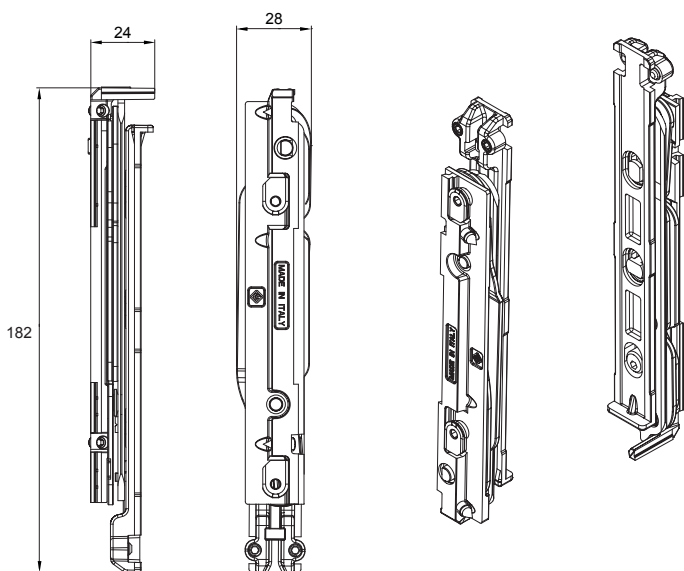

WEEN HIDE 180

KIT CERNIERE VASISTAS

Cerniere a scomparsa regolabili per apertura a vasistas | Concealed adjustable hinges for transom opening | Paumelle invisible réglable pour vasistas | Bisagra ocultada para basculante

 Leve e pioli in acciaio inox, supporto e corpo di regolazione in zama. Portata massima: 130 Kg

 Lever and rods in stainless steel, support and adjustment body in zamak. Maximum capacity: 130 Kg

 Levers et pion en acier inox, support et corps de réglage en zamak. Charge maximale: 130 Kg

 Palancas y ganchos en acero inoxidable, soporte y cuerpo de ajuste en zamak. Capacidad máxima: 130 Kg

ART.	3304.70			
Imballo Package Conditionnement Embalaje	5 Cp			
Finiture disponibili Available finishes Finitions disponibles Acabados disponibles	1	2	3	4