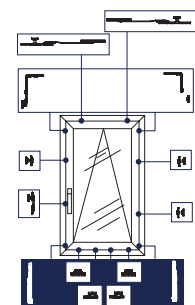

WEEN HIDE 180

KIT CERNIERE VASISTAS

Cerniere a scomparsa regolabili per apertura a vasistas | Concealed adjustable hinges for transom opening | Paumelle invisible réglable pour vasistas | Bisagra ocultada para basculante

 Leve e pioli in acciaio inox, supporto e corpo di regolazione in zama. Portata massima: 130 Kg

 Lever and rods in stainless steel, support and adjustment body in zamak. Maximum capacity: 130 Kg

 Levers et pion en acier inox, support et corps de réglage en zamak. Charge maximale: 130 Kg

 Palancas y ganchos en acero inoxidable, soporte y cuerpo de ajuste en zamak. Capacidad máxima: 130 Kg

ART.	3304.70			
Imballo Package Conditionnement Embalaje	5 Cp			
Finiture disponibili Available finishes Finitions disponibles Acabados disponibles	1	2	3	4

Art.	Nodo Section
3304.70	A01

INDICAZIONI DI MONTAGGIO | MOUNTING PHASE

REGOLAZIONI | ADJUSTEMENT

CONFIGURAZIONE VASISTAS - HIDE 180

BOTTOM HUNG CONFIGURATION CHART - HIDE 180