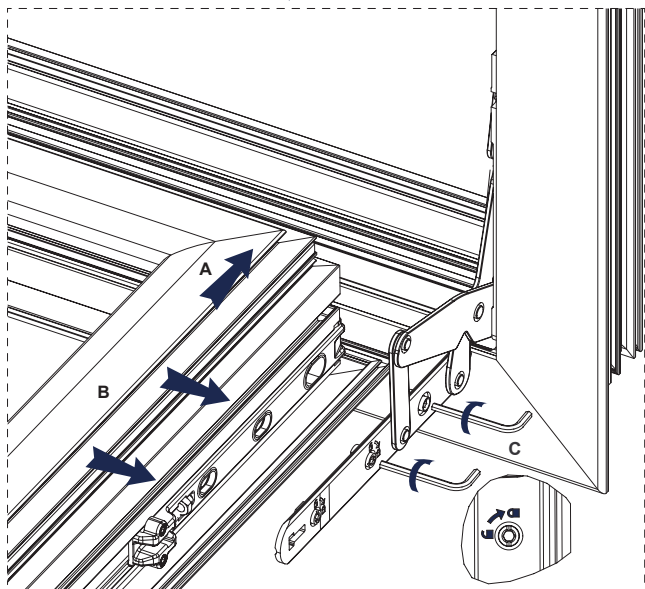

WEEN HIDE 180

KIT CERNIERE VASISTAS

Cerniere a scomparsa regolabili per apertura a vasistas | Concealed adjustable hinges for transom opening | Paumelle invisible réglable pour vasistas | Bisagra ocultada para basculante

 Leve e pioli in acciaio inox, supporto e corpo di regolazione in zama. Portata massima: 130 Kg

 Lever and rods in stainless steel, support and adjustment body in zamak. Maximum capacity: 130 Kg

 Levers et pion en acier inox, support et corps de réglage en zamak. Charge maximale: 130 Kg

 Palancas y ganchos en acero inoxidable, soporte y cuerpo de ajuste en zamak. Capacidad máxima: 130 Kg

ART.	3304.70			
Imballo Package Conditionnement Embalaje	5 Cp			
Finiture disponibili Available finishes Finitions disponibles Acabados disponibles	1	2	3	4

Art.	Nodo Section
3304.70	A01

INDICAZIONI DI MONTAGGIO | MOUNTING PHASE

REGOLAZIONI | ADJUSTEMENT

CONFIGURAZIONE VASISTAS - HIDE 180

BOTTOM HUNG CONFIGURATION CHART - HIDE 180