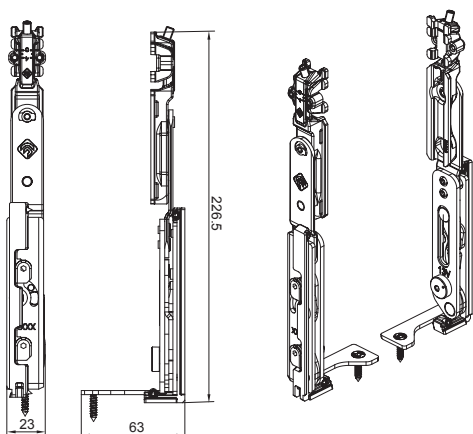

WEEN HIDE 110

KIT CERNIERE VASISTAS

Cerniere a scomparsa regolabili per apertura a vasistas | Concealed adjustable hinges for transom opening | Paumelle invisible réglable pour vasistas | Bisagra ocultada para basculante

Leve in acciaio, corpo di regolazione in zama.
 Portata massima: 120 Kg

Steel levers, mixing-set zamak body.
 Load: 120 kgs

Levier en acier, corps de regulation en zamac.
 Portée: 120 kgs

Levas en acero, cuerpo de regulación de zamac.
 Soporta hasta: 120 kgs.

ART.	3312.70 3311.70
Imballo Package Conditionnement Embalaje	5 Pz
Finiture disponibili Available finishes Finitions disponibles Acabados disponibles	2 3 4

ART.	NODO SECTION
3312.70	A01 - A20 - A21 - A22
3311.70	A03