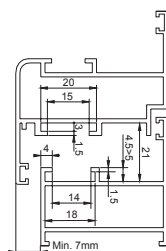

Leve in acciaio, corpo di regolazione in zama.
 Portata massima: 120 Kg

Steel levers, mixing-set zamak body.
 Load: 120 kgs

Levier en acier, corps de regulation en zamac.
 Portée: 120 kgs

Levas en acero, cuerpo de regulación de zamac.
 Soporta hasta: 120 kgs.

ART.	3312.70 3311.70
Imballo Package Conditionnement Embalaje	5 Pz
Finiture disponibili Available finishes Finitions disponibles Acabados disponibles	2 3 4

ART.	NODO SECTION
3312.70	A01 - A20 - A21 - A22
3311.70	A03