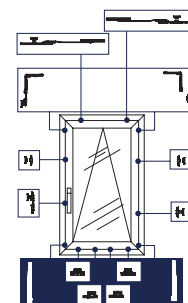

WEEN HIDE 110

KIT CERNIERE VASISTAS

Cerniere a scomparsa regolabili per apertura a vasistas | Concealed adjustable hinges for transom opening | Paumelle invisible réglable pour vasistas | Bisagra ocultada para basculante

Leve in acciaio, corpo di regolazione in zama.
 Portata massima: 120 Kg

Steel levers, mixing-set zamak body.
 Load: 120 kgs

Levier en acier, corps de regulation en zamac.
 Portée: 120 kgs

Levas en acero, cuerpo de regulación de zamac.
 Soporta hasta: 120 kgs.

ART.	3312.70 3311.70
Imballo Package Conditionnement Embalaje	5 Pz
Finiture disponibili Available finishes Finitions disponibles Acabados disponibles	2 3 4

ART.	NODO SECTION
3312.70	A01 - A20 - A21 - A22
3311.70	A03