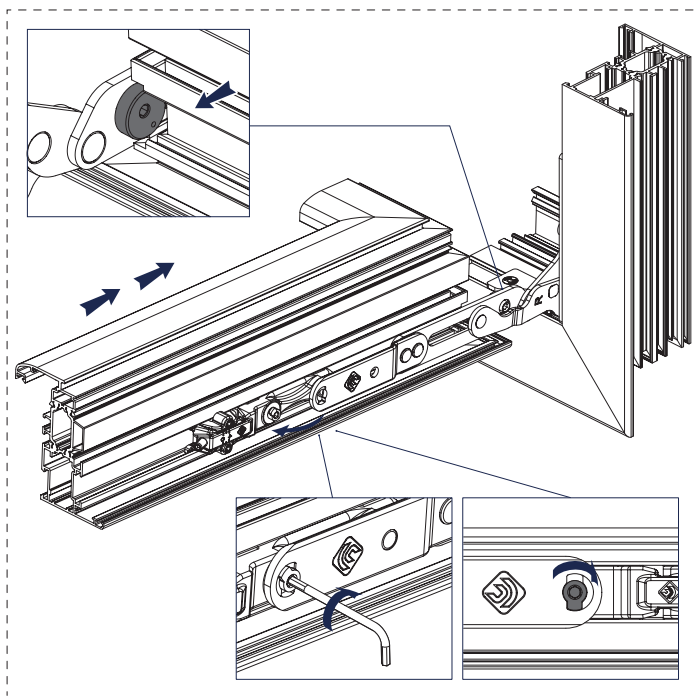

INDICAZIONI DI MONTAGGIO | MOUNTING PHASE