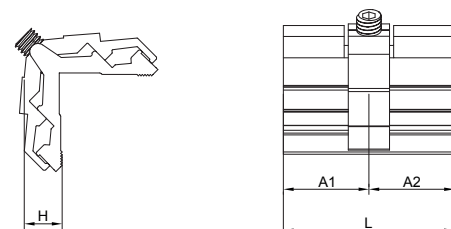

ESTRUSA

SQUADRETTA AD AGGANCO ESTERNO

Squadretta ad aggancio esterno | Corner with external clasping
Equerre a accrochage exterieur | Escuadra de agarre externo

Corpo e profilo pioli
in alluminio estruso;
grano M6 acciaio inox

Extruded aluminium
body and hook
profile; stainless steel
M6 setscrew.

Corps et profil des
piens en aluminium
extrudé; grain M6 en
acier INOX.

Cuerpo y perfil
de pasadores de
aluminio extruido;
tornillo prisionero M6
de acero inox.

ART.	0290 0291.1 0292.1 0294.1			
Imballo Package Conditionnement Embalaje	150 PZ			
Finiture disponibili Available finishes Finitions disponibles Acabados disponibles	1	2	3	4

ART.	L	H	B	C	D	A1	A2
0290	29,5	9,2	13,5	8	12,5	21	8,5
0291.1	41,5	10	13,5	8	12,5	=	=
0292.1 *	28	14	13,5	8	12,5	20	8
0294.1	24	14	13,5	8	12,5	=	=