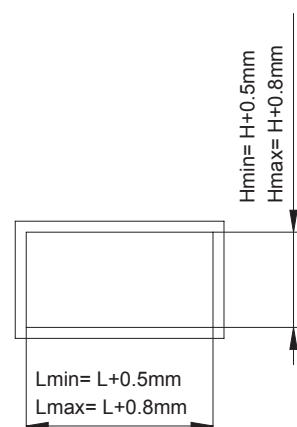

ESTRUSA

SQUADRETTA AD AGGANCO ESTERNO

Squadretta ad aggancio esterno | Corner with external clasping
Equerre a accrochage exterieur | Escuadra de agarre externo

Corpo e profilo pioli
in alluminio estruso;
grano M6 acciaio inox

Extruded aluminium
body and hook
profile; stainless steel
M6 setscrew.

Corps et profil des
piens en aluminium
extrudé; grain M6 en
acier INOX.

Cuerpo y perfil
de pasadores de
aluminio extruido;
tornillo prisionero M6
de acero inox.

ART.	0290 0291.1 0292.1 0294.1			
Imballo Package Conditionnement Embalaje	150 PZ			
Finiture disponibili Available finishes Finitions disponibles Acabados disponibles	1	2	3	4

ART.	L	H	B	C	D	A1	A2
0290	29,5	9,2	13,5	8	12,5	21	8,5
0291.1	41,5	10	13,5	8	12,5	=	=
0292.1 *	28	14	13,5	8	12,5	20	8
0294.1	24	14	13,5	8	12,5	=	=