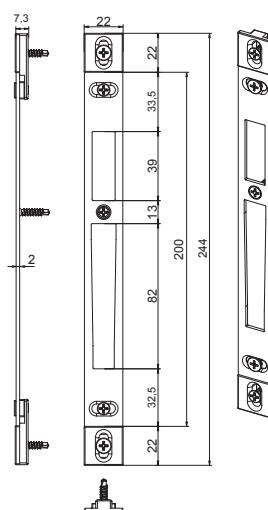

Serratura multipunto

Serratura multipunto da montante bidirezionale aste esterne |
Bidirectional multipoint locking for side upright with external rods |
Serrure multipoints pour montant bidirectionnel - tiges extérieures |
Bloqueo multipunto bidireccional con varillas externas para posición vertical

Art. 5303.6

ART.	ENTRATA BACKSET (E)	INTERASSE INTERAXIS (X)	FRONTALE FRONT	NODO SECTION	CONTROPIASTRA COUNTERPLATE
5300.35	33	85	22	A01 - A03 - A05 A20 - A21 - A22	5303.1 5303.6
5300.45	43	85	22		
5301.35	33	92	22		
5301.45	43	92	22		