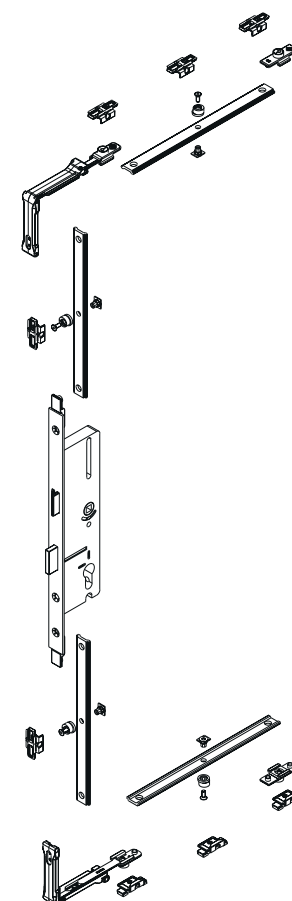

Serratura multipunto

Serratura multipunto da montante bidirezionale aste esterne |
Bidirectional multipoint locking for side upright with external rods |
Serrure multipoints pour montant bidirectionnel - tiges extérieures |
Bloqueo multipunto bidireccional con varillas externas para posición vertical

Materiali Vari.

Various materials.

Matériaux divers.

Varios materiales.

ART.	ALL
Imballo Package Conditionnement Embalaje	10 Pz
Finiture disponibili Available finishes Finitions disponibles Acabados disponibles	1 2 3 4

Art. 5303.6

ART.	ENTRATA BACKSET (E)	INTERASSE INTERAXIS (X)	FRONTALE FRONT	NODO SECTION	CONTROPIASTRA COUNTERPLATE
5300.35	33	85	22	A01 - A03 - A05 A20 - A21 - A22	5303.1 5303.6
5300.45	43	85	22		
5301.35	33	92	22		
5301.45	43	92	22		