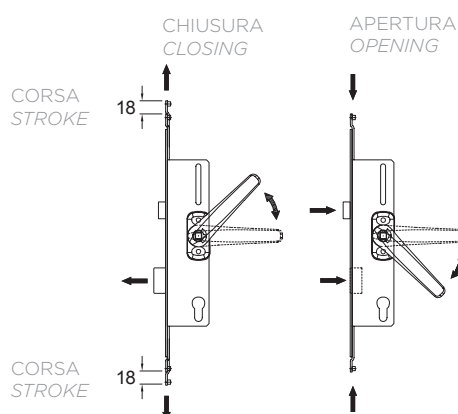

Serratura multipunto

Serratura multipunto da montante bidirezionale aste esterne |
Bidirectional multipoint locking for side upright with external rods |
Serrure multipoints pour montant bidirectionnel - tiges extérieures |
Bloqueo multipunto bidireccional con varillas externas para posición vertical

Art. 5303.6

ART.	ENTRATA BACKSET (E)	INTERASSE INTERAXIS (X)	FRONTALE FRONT	NODO SECTION	CONTROPIASTRA COUNTERPLATE
5300.35	33	85	22	A01 - A03 - A05 A20 - A21 - A22	5303.1 5303.6
5300.45	43	85	22		
5301.35	33	92	22		
5301.45	43	92	22		