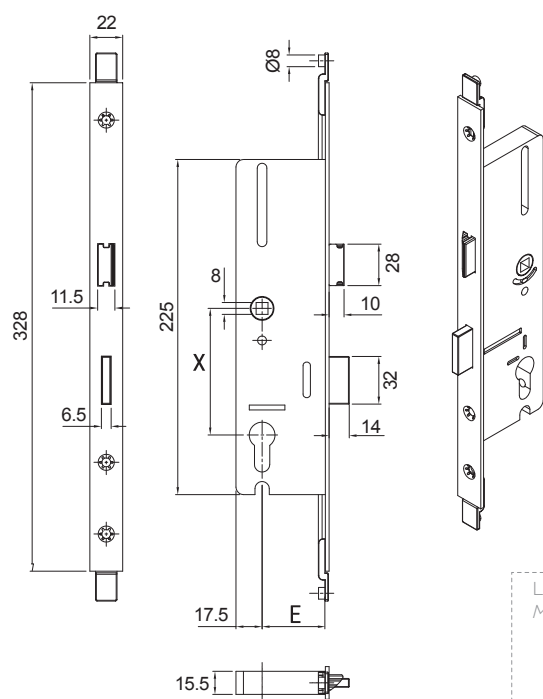

Serratura multipunto

Serratura multipunto da montante bidirezionale aste esterne |
Bidirectional multipoint locking for side upright with external rods |
Serrure multipoints pour montant bidirectionnel - tiges extérieures |
Bloqueo multipunto bidireccional con varillas externas para posición vertical

Art. 5303.6

ART.	ENTRATA BACKSET (E)	INTERASSE INTERAXIS (X)	FRONTALE FRONT	NODO SECTION	CONTROPIASTRA COUNTERPLATE
5300.35	33	85	22	A01 - A03 - A05 A20 - A21 - A22	5303.1 5303.6
5300.45	43	85	22		
5301.35	33	92	22		
5301.45	43	92	22		