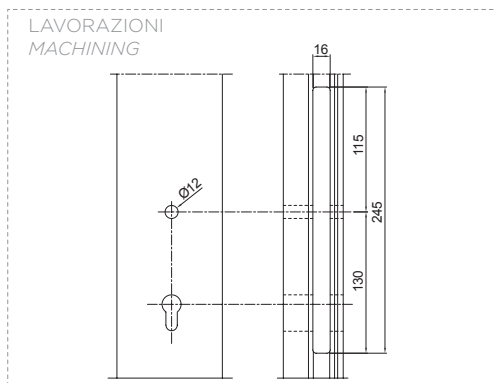

Serratura multipunto

Serratura multipunto da montante bidirezionale aste esterne |
Bidirectional multipoint locking for side upright with external rods |
Serrure multipoints pour montant bidirectionnel - tiges extérieures |
Bloqueo multipunto bidireccional con varillas externas para posición vertical

Art. 5303.6

ART.	ENTRATA BACKSET (E)	INTERASSE INTERAXIS (X)	FRONTALE FRONT	NODO SECTION	CONTROPIASTRA COUNTERPLATE
5300.35	33	85	22	A01 - A03 - A05 A20 - A21 - A22	5303.1 5303.6
5300.45	43	85	22		
5301.35	33	92	22		
5301.45	43	92	22		