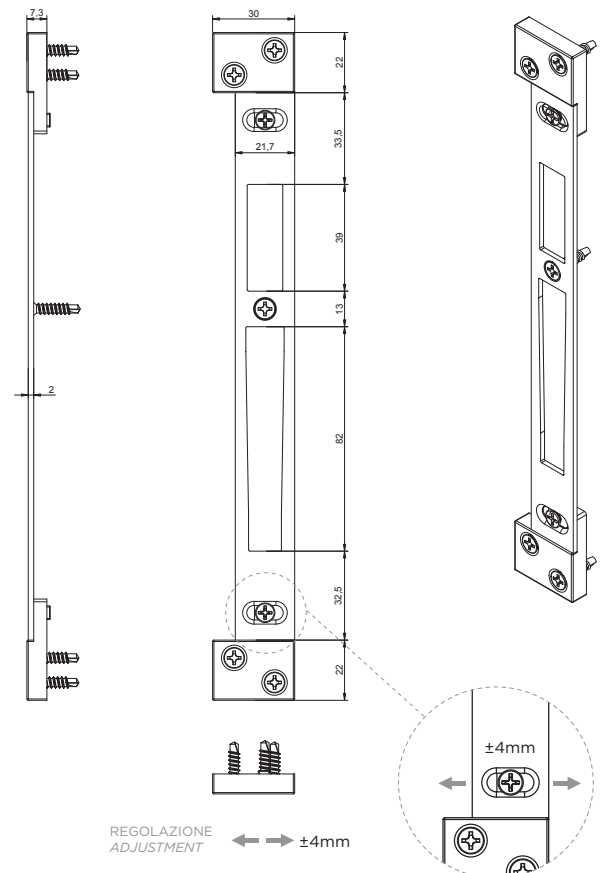

CONTROPIASTRA REGOLABILE

Contropiastra regolabile | Adjustable counterplate |
Gâche réglable | Contraplaca regulable

 Contropiastra, viti e camme in acciaio inox. Piastre di regolazione in zama

 Counterplates, screw and cams in stainless steel. Adjustment plates in zamk

 Gâche, vis et cames en acier inox. Plaques de réglage en zama

 Contraplaca, tornillos y levas de acero inoxidable. Placas de ajuste de zamak

ART.	5303.6 5303.12			
Imballo Package Conditionnement Embalaje	10 Pz			
Finiture disponibili Available finishes Finitions disponibles Acabados disponibles	1	2	3	4

ART.	NODO / SECTION
5303.6	A01 - A05 - A03 - A20 - A21 - A22
5303.12	A08 - A23