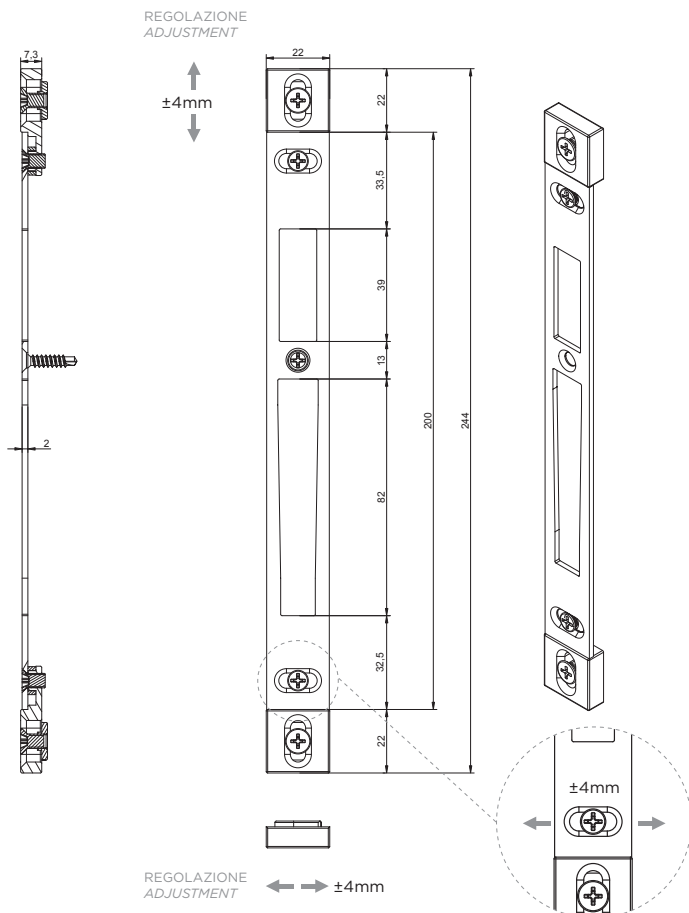

CONTROPIASTRA REGOLABILE

Contropiastra regolabile | Adjustable counterplate |
Gâche réglable | Contraplaca regulable

 Contropiastra, viti e camme in acciaio inox. Piastre di regolazione in zama

 Counterplates, screw and cams in stainless steel. Adjustment plates in zamk

 Gâche, vis et cames en acier inox. Plaques de réglage en zama

 Contraplaca, tornillos y levas de acero inoxidable. Placas de ajuste de zamak

ART.	5303.6 5303.12			
Imballo Package Conditionnement Embalaje	10 Pz			
Finiture disponibili Available finishes Finitions disponibles Acabados disponibles	1	2	3	4

ART.	NODO / SECTION
5303.6	A01 - A05 - A03 - A20 - A21 - A22
5303.12	A08 - A23