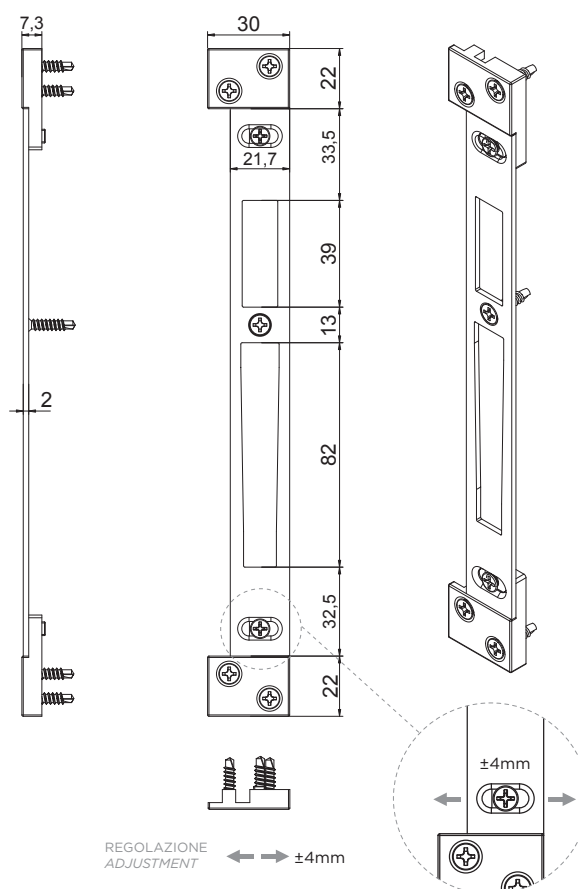

CONTROPIASTRA REGOLABILE

Contropiastra regolabile | Adjustable counterplate |
Gâche réglable | Contraplaca regulable

Contropiastra, viti
e camme in acciaio
inox. Piastre di
regolazione in zama

Cointerplates, screw
and cams in stainless
steel. Adjustment
plates in zamk

Gâche, vis et cames
en acier inox. Plaques
de réglage en zama

Contraplaca, tornillos
y levas de acero
inoxidable. Placas de
ajuste de zamak

ART.	5303.6 5303.12
Imballo Package Conditionnement Embalaje	10 Pz
Finiture disponibili Available finishes Finitions disponibles Acabados disponibles	1 2 3 4

ART.	NODO / SECTION
5303.6	A01 - A05 - A03 - A20 - A21 - A22
5303.12	A08 - A23