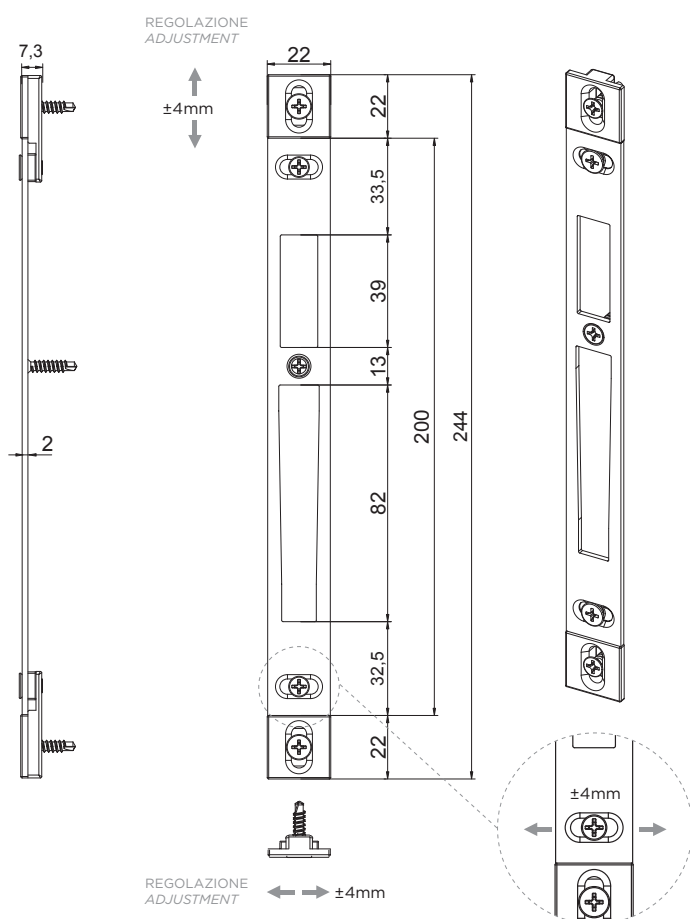

CONTROPIASTRA REGOLABILE

Contropiastra regolabile | Adjustable counterplate |
Gâche réglable | Contraplaca regulable

Contropiastra, viti
e camme in acciaio
inox. Piastre di
regolazione in zama

Cointerplates, screw
and cams in stainless
steel. Adjustment
plates in zamk

Gâche, vis et cames
en acier inox. Plaques
de réglage en zama

Contraplaca, tornillos
y levas de acero
inoxidable. Placas de
ajuste de zamak

ART.	5303.6 5303.12
Imballo Package Conditionnement Embalaje	10 Pz
Finiture disponibili Available finishes Finitions disponibles Acabados disponibles	1 2 3 4

ART.	NODO / SECTION
5303.6	A01 - A05 - A03 - A20 - A21 - A22
5303.12	A08 - A23