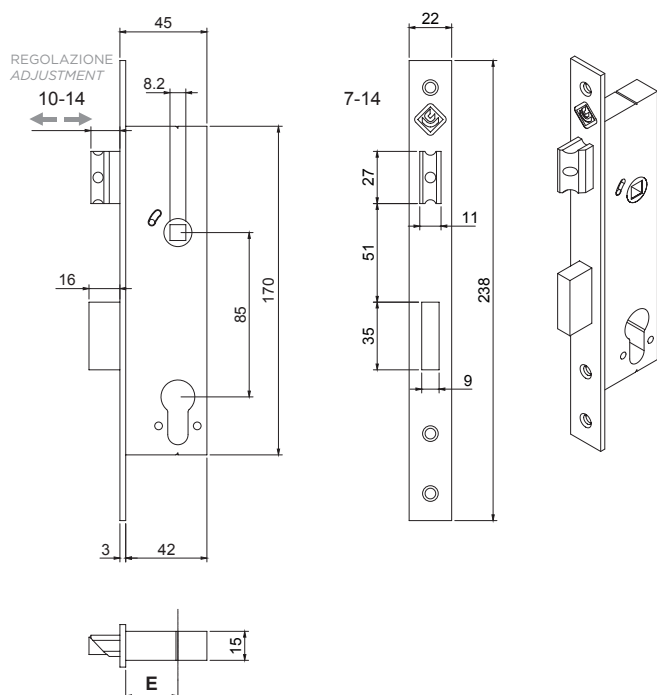

SERRATURA DA MONTANTE

Serratura da montante con scrocco e con rullo | Narrow style lock latch and roller version | Serrures pour profils étroits version à bec-de-cane et rouleau | Cerradura vertical de embutir versión con resbalón y con rodillo

ART.	DESCRIZIONE / DESCRIPTION	ENTRATA BACKSET (E)	INTERASSE INTERAXIS (X)	FRONTALE FRONT
5312.25	Serratura da montante con scrocco <i>Narrow style lock with latch</i>	22	85	22
5312.30	Serratura da montante con scrocco <i>Narrow style lock with latch</i>	27	85	22
5312.35	Serratura da montante con scrocco <i>Narrow style lock with latch</i>	32	85	22
5313.25	Serratura da montante con scrocco <i>Narrow style lock with latch</i>	22	85	22
5313.30	Serratura da montante con scrocco <i>Narrow style lock with latch</i>	27	85	22
5313.35	Serratura da montante con scrocco <i>Narrow style lock with latch</i>	32	85	22