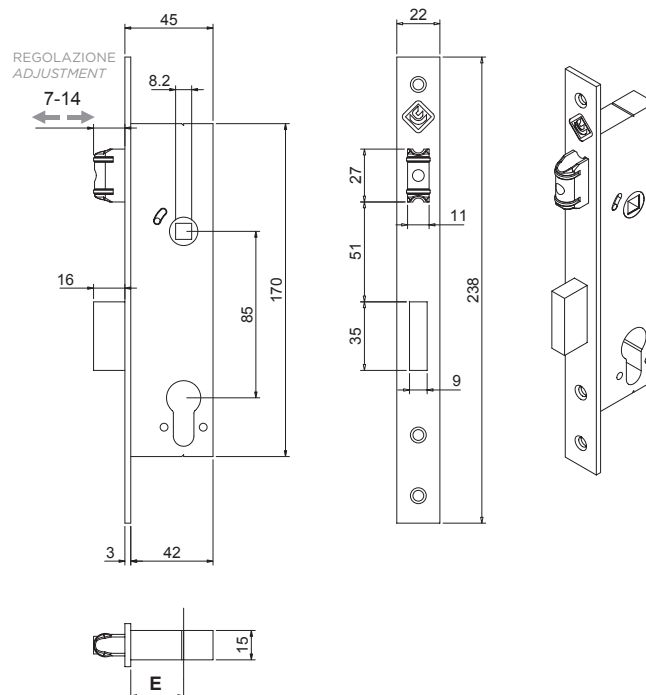

SERRATURA DA MONTANTE

Serratura da montante con scrocco e con rullo | Narrow style lock latch and roller version | Serrures pour profils étroits version à bec-de-cane et rouleau | Cerradura vertical de embutir versión con resbalón y con rodillo

ART.	DESCRIZIONE / DESCRIPTION	ENTRATA BACKSET (E)	INTERASSE INTERAXIS (X)	FRONTALE FRONT
5312.25	Serratura da montante con scrocco <i>Narrow style lock with latch</i>	22	85	22
5312.30	Serratura da montante con scrocco <i>Narrow style lock with latch</i>	27	85	22
5312.35	Serratura da montante con scrocco <i>Narrow style lock with latch</i>	32	85	22
5313.25	Serratura da montante con scrocco <i>Narrow style lock with latch</i>	22	85	22
5313.30	Serratura da montante con scrocco <i>Narrow style lock with latch</i>	27	85	22
5313.35	Serratura da montante con scrocco <i>Narrow style lock with latch</i>	32	85	22