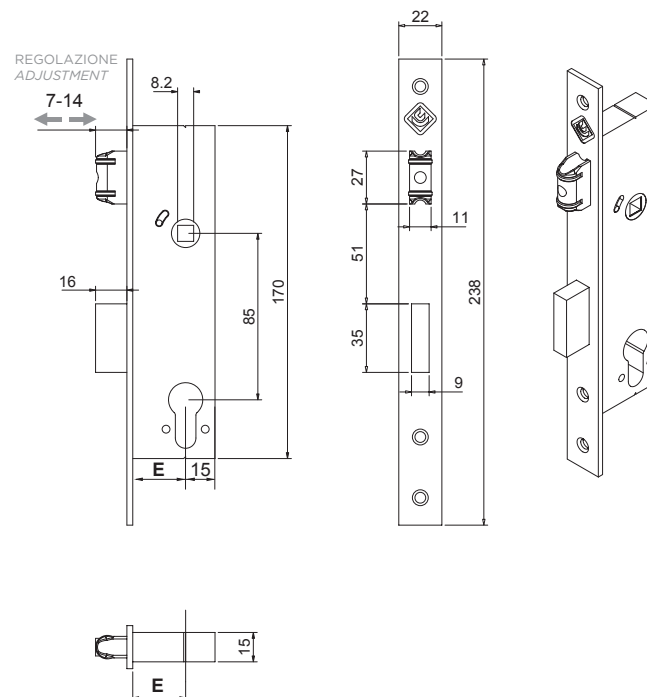

SERRATURA DA MONTANTE

Serratura da montante con scrocco e con rullo | Narrow style lock latch and roller version | Serrures pour profils étroits version à bec-de-cane et rouleau | Cerradura vertical de embutir versión con resbalón y con rodillo

ART.	DESCRIZIONE / DESCRIPTION	ENTRATA BACKSET (E)	INTERASSE INTERAXIS (X)	FRONTALE FRONT
5312.25	Serratura da montante con scrocco <i>Narrow style lock with latch</i>	22	85	22
5312.30	Serratura da montante con scrocco <i>Narrow style lock with latch</i>	27	85	22
5312.35	Serratura da montante con scrocco <i>Narrow style lock with latch</i>	32	85	22
5313.25	Serratura da montante con rullo <i>Narrow style lock with roller</i>	22	85	22
5313.30	Serratura da montante con rullo <i>Narrow style lock with roller</i>	27	85	22
5313.35	Serratura da montante con rullo <i>Narrow style lock with roller</i>	32	85	22