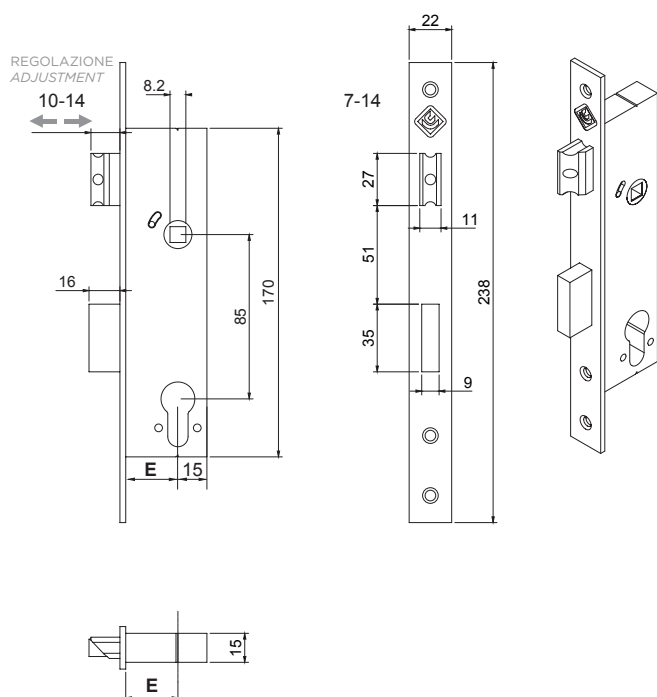

SERRATURA DA MONTANTE

Serratura da montante con scrocco e con rullo | Narrow style lock latch and roller version | Serrures pour profils étroits version à bec-de-cane et rouleau | Cerradura vertical de embutir versión con resbalón y con rodillo

ART.	DESCRIZIONE / DESCRIPTION	ENTRATA BACKSET (E)	INTERASSE INTERAXIS (X)	FRONTALE FRONT
5312.25	Serratura da montante con scrocco <i>Narrow style lock with latch</i>	22	85	22
5312.30	Serratura da montante con scrocco <i>Narrow style lock with latch</i>	27	85	22
5312.35	Serratura da montante con scrocco <i>Narrow style lock with latch</i>	32	85	22
5313.25	Serratura da montante con rullo <i>Narrow style lock with roller</i>	22	85	22
5313.30	Serratura da montante con rullo <i>Narrow style lock with roller</i>	27	85	22
5313.35	Serratura da montante con rullo <i>Narrow style lock with roller</i>	32	85	22