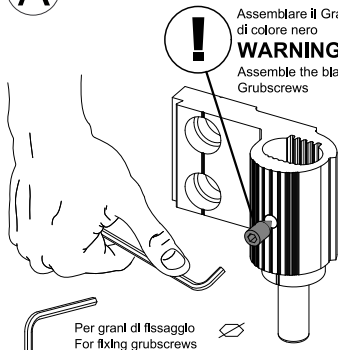

A M6 x 8mm

B M4 x 25mm

C M12 x 8mm

D M6 x 5mm

MASTER
ACCESSORI PER SERRAMENTI PROGETTATI PER DURARE

A M6 x 8mm

ATTENZIONE:

Assemblare il Grano
di colore nero

WARNING:

Assemble the black
Grubscrews

Per grani di fissaggio
For fixing grubscrews

Chiave ALLEN esagonale / ALLEN key n°3
Coppia MAX / MAX torque 3Nm

B M4 x 25mm

Per grani di fissaggio
For fixing grubscrews
Chiave ALLEN esagonale / ALLEN key n°3
Coppia MAX / MAX torque 3Nm

C M12 x 8mm

D M6 x 5mm

Per grani di fissaggio
For fixing grubscrews

Chiave ALLEN esagonale / ALLEN key n°6
Coppia MAX / MAX torque 20Nm

Per grani di fissaggio
For fixing grubscrews

Chiave ALLEN esagonale / ALLEN key n°3
Coppia MAX / MAX torque 3Nm