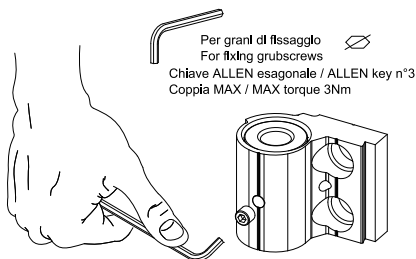

A M6 x 8mm

B M4 x 25mm

C M12 x 8mm

D M6 x 5mm

MASTER
ACCESSORI PER SERRAMENTI PROGETTATI PER DURARE

A M6 x 8mm

ATTENZIONE:

Assemblare il Grano
di colore nero

WARNING:

Assemble the black
Grubscrews

Per grani di fissaggio
For fixing grubscrews

Chiave ALLEN esagonale / ALLEN key n°3
Coppia MAX / MAX torque 3Nm

B M4 x 25mm

Per grani di fissaggio
For fixing grubscrews
Chiave ALLEN esagonale / ALLEN key n°3
Coppia MAX / MAX torque 3Nm

C M12 x 8mm

D M6 x 5mm

Per grani di fissaggio
For fixing grubscrews

Chiave ALLEN esagonale / ALLEN key n°6
Coppia MAX / MAX torque 20Nm

Per grani di fissaggio
For fixing grubscrews

Chiave ALLEN esagonale / ALLEN key n°3
Coppia MAX / MAX torque 3Nm