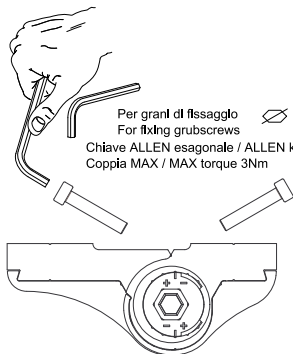

A M6 x 8mm

B M4 x 25mm

C M12 x 8mm

D M6 x 5mm

MASTER
ACCESSORI PER SERRAMENTI PROGETTATI PER DURARE

A M6 x 8mm

ATTENZIONE:

Assemblare il Grano
di colore nero

WARNING:

Assemble the black
Grubscrews

Per grani di fissaggio
For fixing grubscrews

Chiave ALLEN esagonale / ALLEN key n°3
Coppia MAX / MAX torque 3Nm

B M4 x 25mm

Per grani di fissaggio
For fixing grubscrews
Chiave ALLEN esagonale / ALLEN key n°3
Coppia MAX / MAX torque 3Nm

C M12 x 8mm

D M6 x 5mm

Per grani di fissaggio
For fixing grubscrews

Chiave ALLEN esagonale / ALLEN key n°6
Coppia MAX / MAX torque 20Nm

Per grani di fissaggio
For fixing grubscrews

Chiave ALLEN esagonale / ALLEN key n°3
Coppia MAX / MAX torque 3Nm