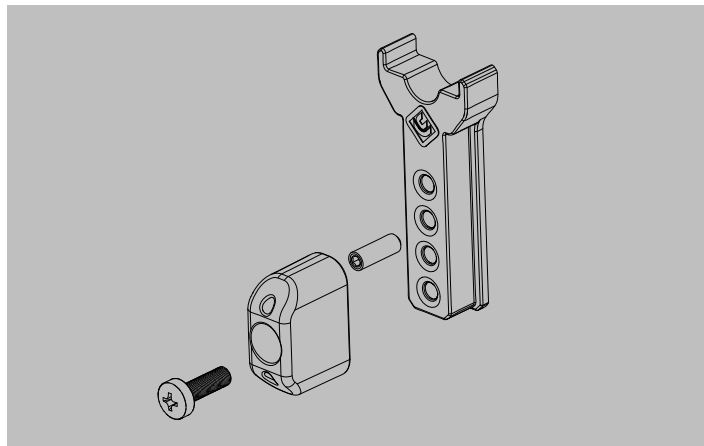

A6845.3

Tassello ammortizzatore anti sollevamento e scarrucolamento