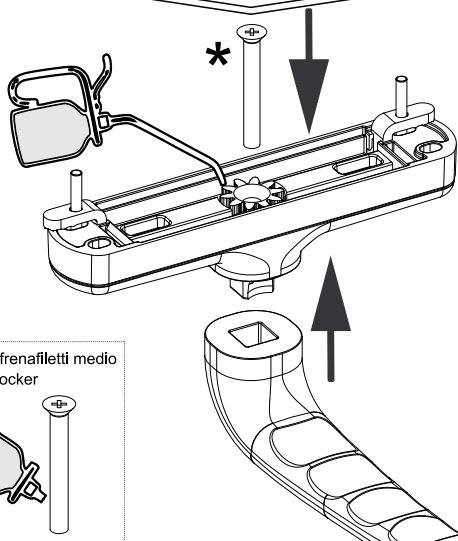

COMFORT PLUS Cremonese Apertura
 Esterna/Interna con fissaggio rapido e Cursori regolabili

1

2

* - Fissaggio presente solo sugli Articoli 6028.2 / 6028.3 / 6029.2 / 6029.3
 - Fixing related only to items 6028.2 / 6028.3 / 6029.2 / 6029.3

3

4

* Aggiungere frenafletti medio
 Add thread locker

5

6

7

Attenzione al verso di inserimento del bloccetto.
 Pay attention to the install way of slider.