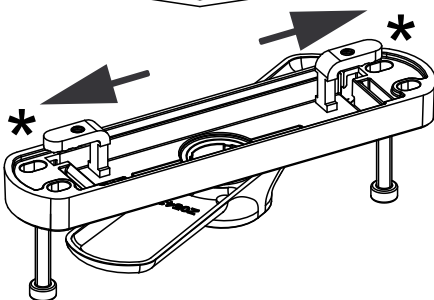

COMFORT PLUS Cremonese Apertura
 Esterna/Interna con fissaggio rapido e Cursori regolabili

1

2

* - Fissaggio presente solo sugli Articoli 6028.2 / 6028.3 / 6029.2 / 6029.3
 - Fixing related only to items 6028.2 / 6028.3 / 6029.2 / 6029.3

3

4

* Aggiungere frenafletti medio
 Add thread locker

5

6

7

Attenzione al verso di inserimento del bloccetto.
 Pay attention to the install way of slider.