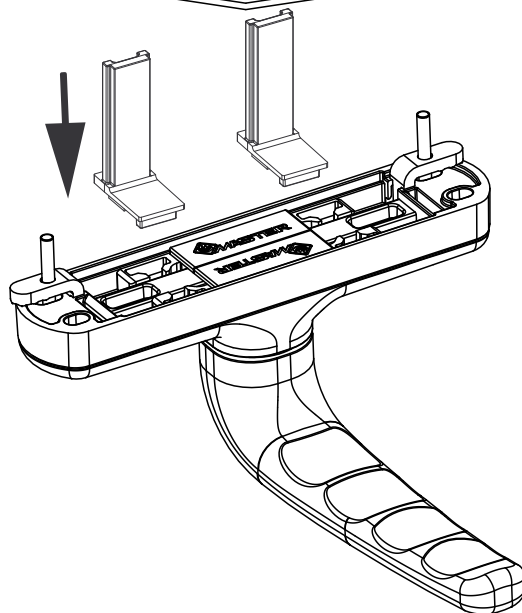

COMFORT PLUS Cremonese Apertura
 Esterna/Interna con fissaggio rapido e Cursori regolabili

1

2

* - Fissaggio presente solo sugli Articoli 6028.2 / 6028.3 / 6029.2 / 6029.3
 - Fixing related only to items 6028.2 / 6028.3 / 6029.2 / 6029.3

3

4

* Aggiungere frenafletti medio
 Add thread locker

5

6

7

Attenzione al verso di inserimento del bloccetto.
 Pay attention to the install way of slider.