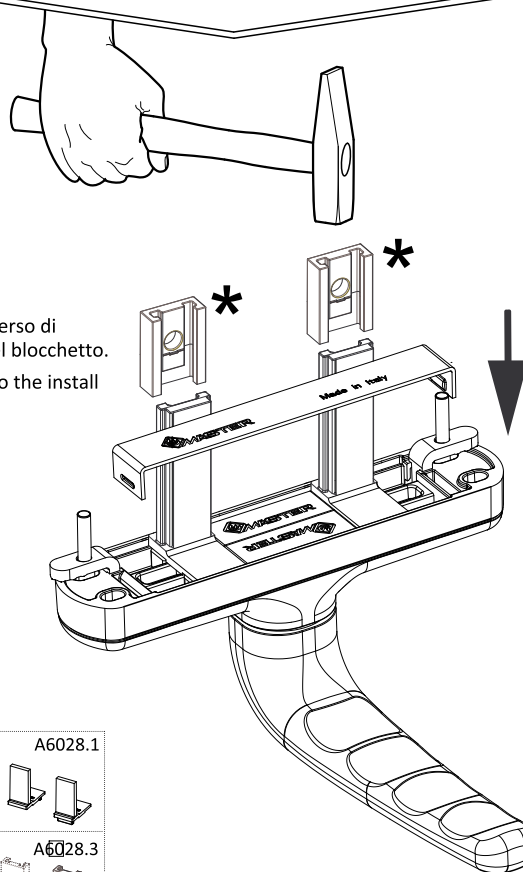

COMFORT PLUS Cremonese Apertura
 Esterna/Interna con fissaggio rapido e Cursori regolabili

1

2

* - Fissaggio presente solo sugli Articoli 6028.2 / 6028.3 / 6029.2 / 6029.3
 - Fixing related only to items 6028.2 / 6028.3 / 6029.2 / 6029.3

3

4

* Aggiungere frenafletti medio
 Add thread locker

5

6

7

Attenzione al verso di inserimento del bloccetto.
 Pay attention to the install way of slider.