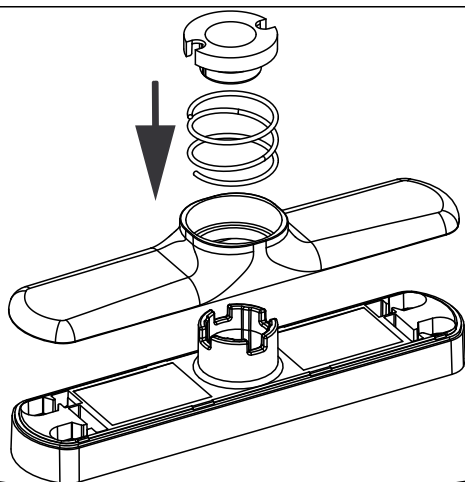

COMFORT PLUS Cremonese Apertura
 Esterna/Interna con fissaggio rapido e Cursori regolabili

1

2

* - Fissaggio presente solo sugli Articoli 6028.2 / 6028.3 / 6029.2 / 6029.3
 - Fixing related only to items 6028.2 / 6028.3 / 6029.2 / 6029.3

3

4

* Aggiungere frenafletti medio
 Add thread locker

5

6

7

Attenzione al verso di inserimento del bloccetto.
 Pay attention to the install way of slider.