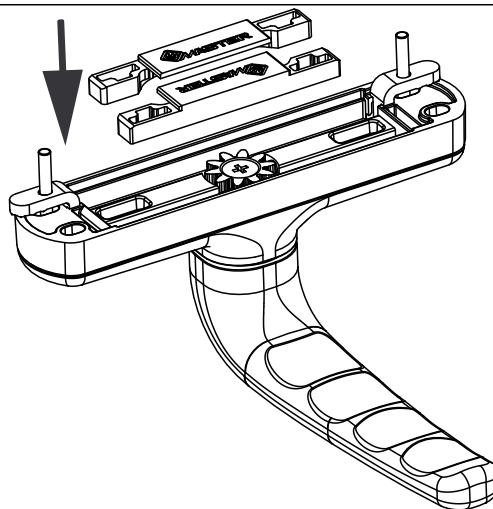

COMFORT PLUS Cremonese Apertura
 Esterna/Interna con fissaggio rapido e Cursori regolabili

1

2

* - Fissaggio presente solo sugli Articoli 6028.2 / 6028.3 / 6029.2 / 6029.3
 - Fixing related only to items 6028.2 / 6028.3 / 6029.2 / 6029.3

3

4

* Aggiungere frenafletti medio
 Add thread locker

5

6

7

Attenzione al verso di inserimento del bloccetto.
 Pay attention to the install way of slider.