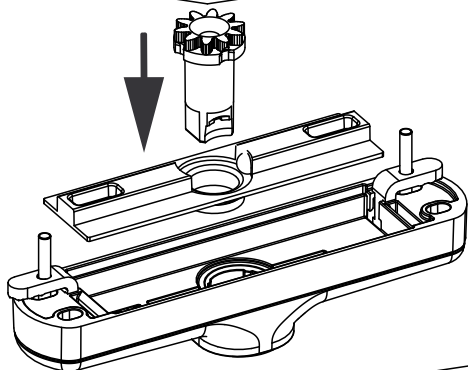

COMFORT PLUS Cremonese Apertura
 Esterna/Interna con fissaggio rapido e Cursori regolabili

1

2

* - Fissaggio presente solo sugli Articoli 6028.2 / 6028.3 / 6029.2 / 6029.3
 - Fixing related only to items 6028.2 / 6028.3 / 6029.2 / 6029.3

3

4

* Aggiungere frenafletti medio
 Add thread locker

5

6

7

Attenzione al verso di inserimento del bloccetto.
 Pay attention to the install way of slider.