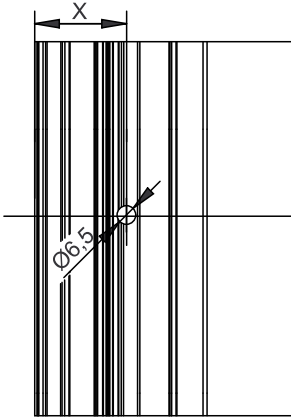

ACCESSORI PER SERRAMENTI PROGETTATI PER DURARE

SCHEDA TECNICA DI MONTAGGIO

Catenaccio con chiave per scorrevoli

A6580.x

- IT** Catenaccio con chiave per scorrevoli
- EN** Latch with key for sliding
- FR** Verrou avec clef pour coulissants
- ES** Pasador con llave para corredera

Articolo	Descrizione	"A"
A6580	Catenaccio con chiave per scorrevoli	65
A6580.1		70.5
A6580.3		101

Profilo Esterno

Parte esterna
Profilo interno

Parte interna
Profilo interno