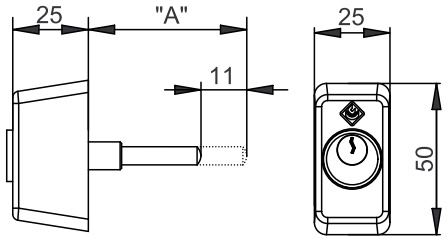

ACCESSORI PER SERRAMENTI PROGETTATI PER DURARE

SCHEDA TECNICA DI MONTAGGIO

Catenaccio con chiave per scorrevoli

A6580.x

- IT** Catenaccio con chiave per scorrevoli
- EN** Latch with key for sliding
- FR** Verrou avec clef pour coulissants
- ES** Pasador con llave para corredera

Articolo	Descrizione	"A"
A6580	Catenaccio con chiave per scorrevoli	65
A6580.1		70.5
A6580.3		101

Profilo Esterno

Parte esterna
Profilo interno

Parte interna
Profilo interno