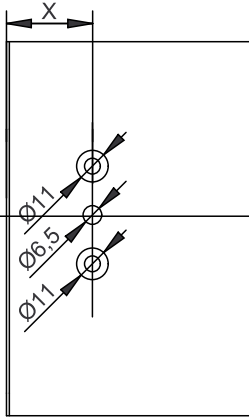

ACCESSORI PER SERRAMENTI PROGETTATI PER DURARE

SCHEDA TECNICA DI MONTAGGIO

Catenaccio con chiave per scorrevoli

A6580.x

- IT** Catenaccio con chiave per scorrevoli
- EN** Latch with key for sliding
- FR** Verrou avec clef pour coulissants
- ES** Pasador con llave para corredera

Articolo	Descrizione	"A"
A6580	Catenaccio con chiave per scorrevoli	65
A6580.1		70.5
A6580.3		101

Profilo Esterno

Parte esterna
Profilo interno

Parte interna
Profilo interno