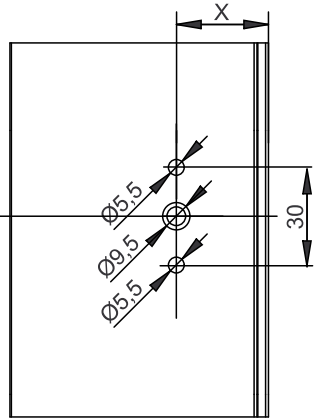

ACCESSORI PER SERRAMENTI PROGETTATI PER DURARE

SCHEDA TECNICA DI MONTAGGIO

Catenaccio con chiave per scorrevoli

A6580.x

- IT** Catenaccio con chiave per scorrevoli
- EN** Latch with key for sliding
- FR** Verrou avec clef pour coulissants
- ES** Pasador con llave para corredera

Articolo	Descrizione	"A"
A6580	Catenaccio con chiave per scorrevoli	65
A6580.1		70.5
A6580.3		101

Profilo Esterno

Parte esterna
Profilo interno

Parte interna
Profilo interno