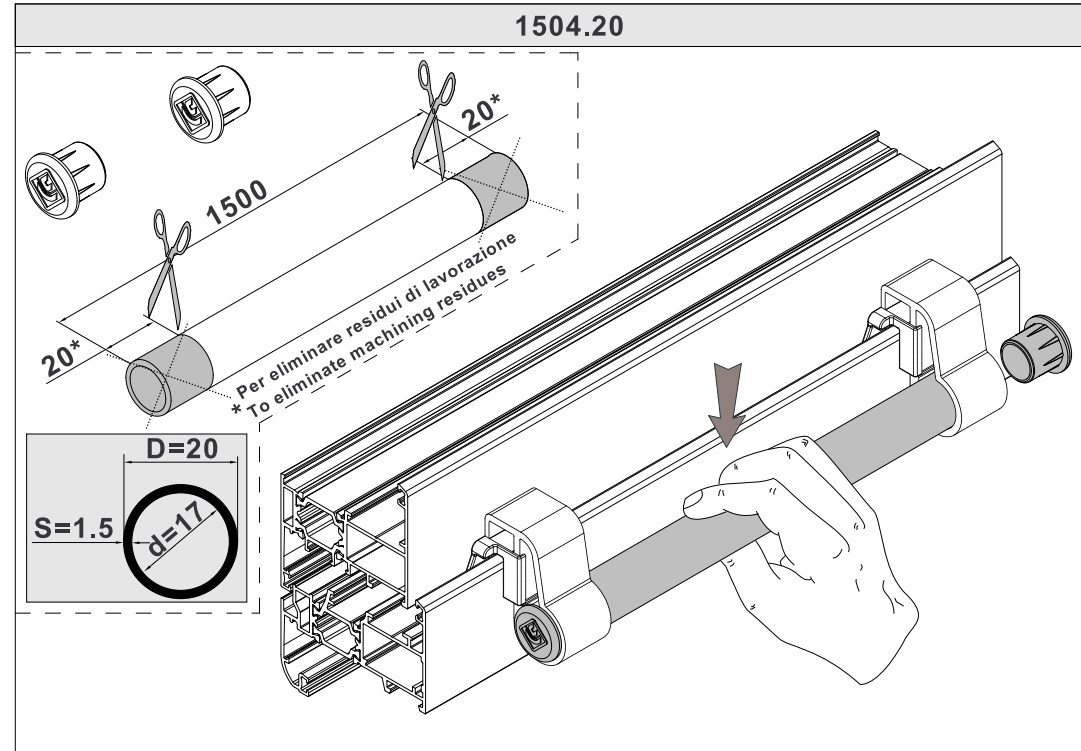

Regolazione / Adjustment