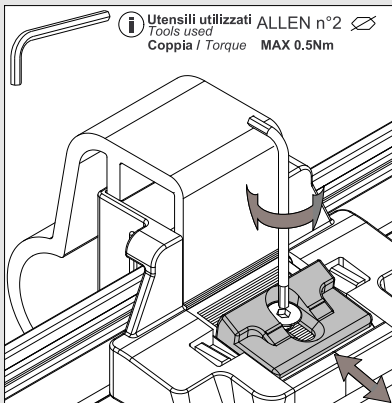

Regolazione / Adjustment