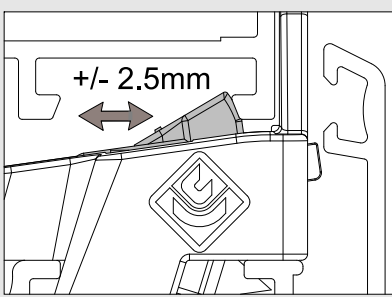

Regolazione / Adjustment