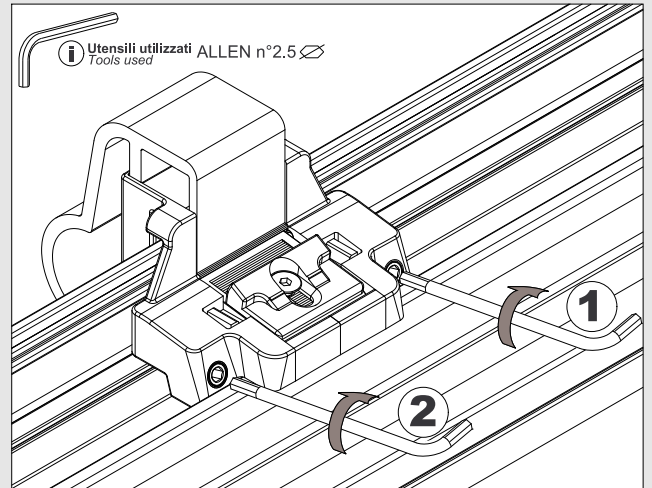

**Cricchetto regolabile ad aggancio interno** | **Per sistemi Camera Europea ed Erre**  
*Adjustable catch with internal clasping* | *For Euro Groove and Erre system*

## Indicazioni di montaggio / Assembling