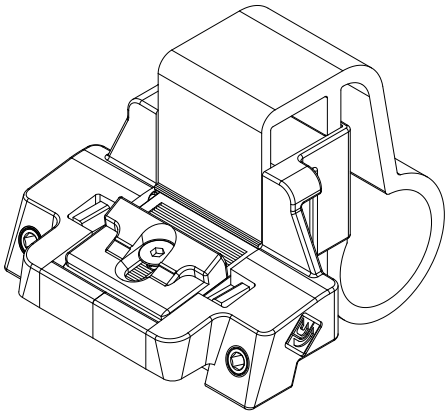

**Cricchetto regolabile ad aggancio interno** | **Per sistemi Camera Europea ed Erre**  
*Adjustable catch with internal clasping* | *For Euro Groove and Erre system*