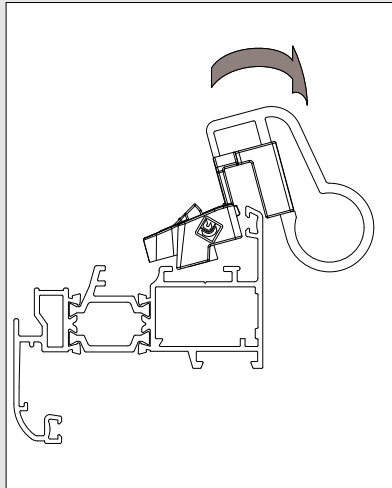

**Cricchetto regolabile ad aggancio interno** | **Per sistemi Camera Europea ed Erre**  
*Adjustable catch with internal clasping* | *For Euro Groove and Erre system*

## Indicazioni di montaggio / Assembling