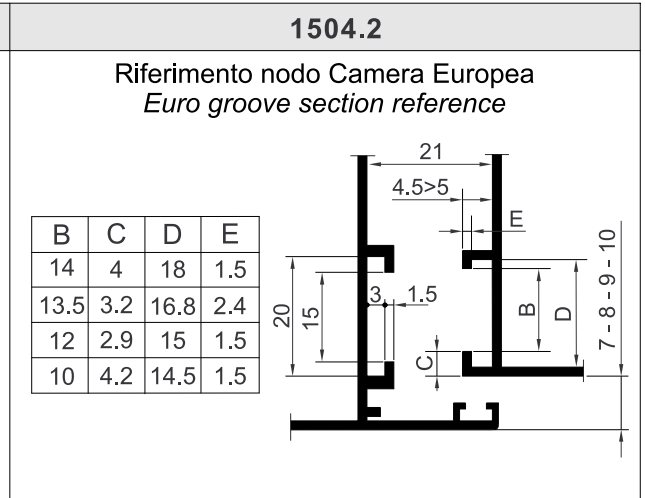

**Cricchetto regolabile ad aggancio interno** | **Per sistemi Camera Europea ed Erre**  
*Adjustable catch with internal clasping* | *For Euro Groove and Erre system*

## Indicazioni di montaggio / Assembling