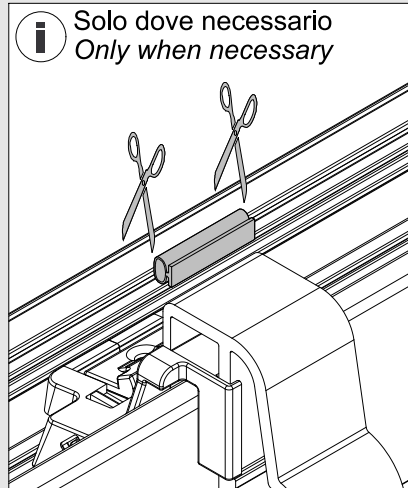

**Cricchetto regolabile ad aggancio interno** | **Per sistemi Camera Europea ed Erre**  
*Adjustable catch with internal clasping* | *For Euro Groove and Erre system*

## Indicazioni di montaggio / Assembling