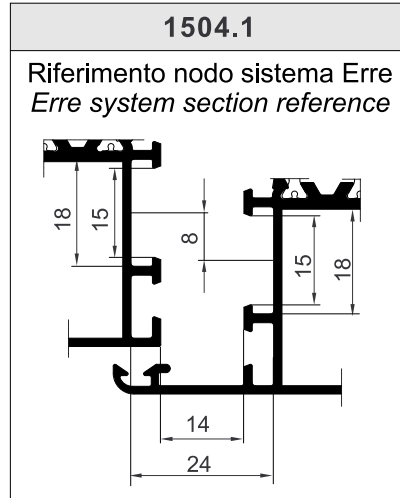

**Cricchetto regolabile ad aggancio interno** | **Per sistemi Camera Europea ed Erre**  
*Adjustable catch with internal clasping* | *For Euro Groove and Erre system*

## Indicazioni di montaggio / Assembling