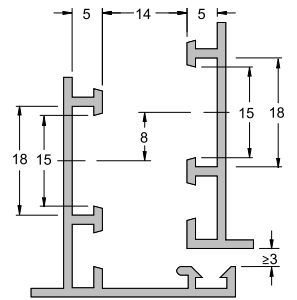

## Braccio limitatore frizionato

DESCRIZIONE DESCRIPTION	COD.	RIF.
Braccio limitatore frizionato Friction limited arm	1211	A01-A03-A05
	1212	A08

Riferimento nodo Camera Europea  
Euro groove section riferiment

A	B	C
14	4	18
13.5	3.2	16.8
12	2.9	15
10	4.2	14.5

A01 A03 A05

Riferimento nodo sistema ERRE  
ERRE system section riferiment

A08

### REGOLAZIONE | REGULATION

Montaggio Apertura sinistra