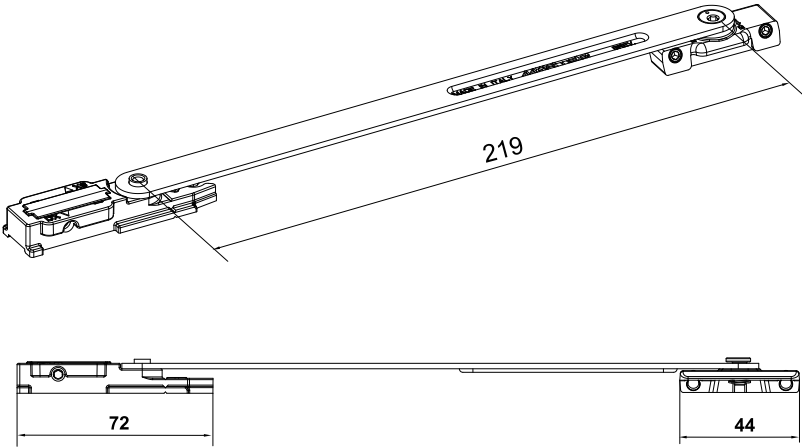

## Braccio limitatore frizionato

DESCRIZIONE DESCRIPTION	COD.	RIF.
Braccio limitatore frizionato Friction limited arm	1211	A01-A03-A05
	1212	A08

Riferimento nodo Camera Europea  
Euro groove section riferiment