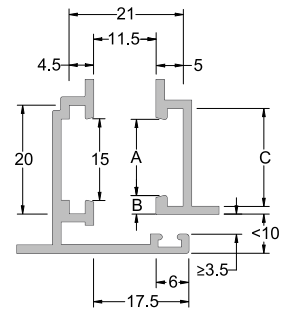

## Braccio limitatore frizionato

DESCRIZIONE DESCRIPTION	COD.	RIF.
Braccio limitatore frizionato Friction limited arm	1211	A01-A03-A05
	1212	A08

Riferimento nodo Camera Europea  
Euro groove section riferiment

A	B	C
14	4	18
13.5	3.2	16.8
12	2.9	15
10	4.2	14.5

A01 A03 A05

Riferimento nodo sistema ERRE  
ERRE system section riferiment

A08