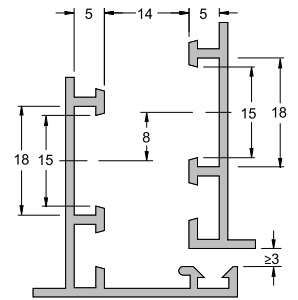

Easy Block

Braccio limitatore frizionato

DESCRIZIONE DESCRIPTION	COD.	RIF.
Braccio limitatore frizionato Friction limited arm	1211	A01-A03-A05
	1212	A08

Riferimento nodo Camera Europea
Euro groove section referment

A	B	C
14	4	18
13.5	3.2	16.8
12	2.9	15
10	4.2	14.5

A01 A03 A05

Riferimento nodo sistema ERRE
ERRE system section referment

A08

ANTA | SASH

Cod.	HIDE 180	
	A	T
1211	NO	173

Cod.	HIDE 110	
	A	T
1211	134	137
1212	127	137

Cod.	WEEN	
	A	T
1211	114	137
1212	104	137

TELAIO | FRAME

Cod.	Lmin.	Lmin. (A34XX.35)
HIDE 180 1211	440	720
HIDE 110 WEEN 1211 - 1212	440	700

ANTA E TELAI0 | SASH AND FRAME

REGOLAZIONE | REGULATION

Montaggio Apertura sinistra