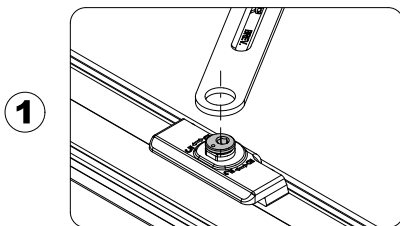

Cod.	WEEN	
	A	T
1211	114	137
1212	104	137

TELAIO | FRAME

Cod.	Lmin.	Lmin. (A34XX.35)
HIDE 180 1211	440	720
HIDE 110 WEEN 1211 - 1212	440	700

ANTA E TELAI0 | SASH AND FRAME

REGOLAZIONE | REGULATION

Montaggio Apertura sinistra