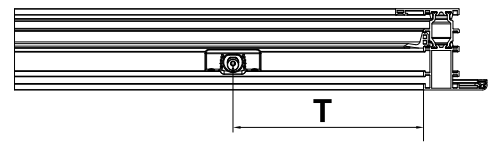

Easy Block

Braccio limitatore frizionato

DESCRIZIONE DESCRIPTION	COD.	RIF.
Braccio limitatore frizionato Friction limited arm	1211	A01-A03-A05
	1212	A08

Riferimento nodo Camera Europea
Euro groove section referment

A	B	C
14	4	18
13.5	3.2	16.8
12	2.9	15
10	4.2	14.5

A01 A03 A05

Riferimento nodo sistema ERRE
ERRE system section referment

A08

ANTA | SASH

Cod.	HIDE 180	
	A	T
1211	NO	173

Cod.	HIDE 110	
	A	T
1211	134	137
1212	127	137

Cod.	WEEN	
	A	T
1211	114	137
1212	104	137

TELAIO | FRAME

Cod.	Lmin.	Lmin. (A34XX.35)
HIDE 180 1211	440	720
HIDE 110 WEEN 1211 - 1212	440	700

ANTA E TELAI0 | SASH AND FRAME

REGOLAZIONE | REGULATION

Montaggio Apertura sinistra