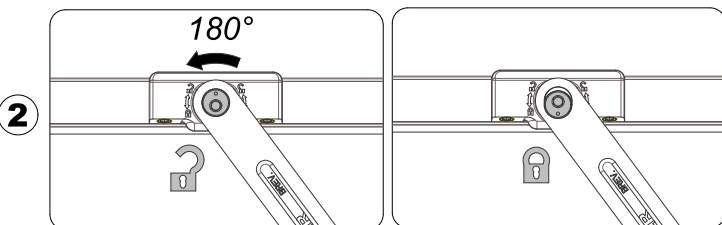

Easy Block

Braccio limitatore frizionato

DESCRIZIONE DESCRIPTION	COD.	RIF.
Braccio limitatore frizionato Friction limited arm	1211	A01-A03-A05
	1212	A08

Riferimento nodo Camera Europea
Euro groove section referment

A	B	C
14	4	18
13.5	3.2	16.8
12	2.9	15
10	4.2	14.5

A01 A03 A05

Riferimento nodo sistema ERRE
ERRE system section referment

A08

ANTA | SASH

Cod.	HIDE 180	
	A	T
1211	NO	173

Cod.	HIDE 110	
	A	T
1211	134	137
1212	127	137

Cod.	WEEN	
	A	T
1211	114	137
1212	104	137

TELAIO | FRAME

Cod.	Lmin.	Lmin. (A34XX.35)
HIDE 180 1211	440	720
HIDE 110 WEEN 1211 - 1212	440	700

ANTA E TELAI0 | SASH AND FRAME

REGOLAZIONE | REGULATION

Montaggio Apertura sinistra