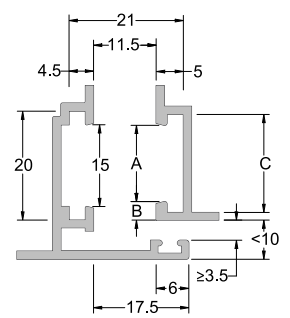

Easy Block

Braccio limitatore frizionato

DESCRIZIONE DESCRIPTION	COD.	RIF.
Braccio limitatore frizionato Friction limited arm	1211	A01-A03-A05
	1212	A08

Riferimento nodo Camera Europea
Euro groove section referment

A	B	C
14	4	18
13.5	3.2	16.8
12	2.9	15
10	4.2	14.5

A01 A03 A05

Riferimento nodo sistema ERRE
ERRE system section referment

A08

ANTA | SASH

Cod.	HIDE 180	
	A	T
1211	NO	173

Cod.	HIDE 110	
	A	T
1211	134	137
1212	127	137

Cod.	WEEN	
	A	T
1211	114	137
1212	104	137

TELAIO | FRAME

Cod.	Lmin.	Lmin. (A34XX.35)
HIDE 180 1211	440	720
HIDE 110 WEEN 1211 - 1212	440	700

ANTA E TELAI0 | SASH AND FRAME

REGOLAZIONE | REGULATION

Montaggio Apertura sinistra