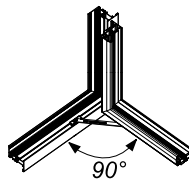

Easy Block

Braccio limitatore frizionato

DESCRIZIONE DESCRIPTION	COD.	RIF.
Braccio limitatore frizionato Friction limited arm	1211	A01-A03-A05
	1212	A08

Riferimento nodo Camera Europea
Euro groove section referment

A	B	C
14	4	18
13.5	3.2	16.8
12	2.9	15
10	4.2	14.5

A01 A03 A05

Riferimento nodo sistema ERRE
ERRE system section referment

A08

ANTA | SASH

Cod.	HIDE 180	
	A	T
1211	NO	173

Cod.	HIDE 110	
	A	T
1211	134	137
1212	127	137

Cod.	WEEN	
	A	T
1211	114	137
1212	104	137

TELAIO | FRAME

Cod.	Lmin.	Lmin. (A34XX.35)
HIDE 180 1211	440	720
HIDE 110 WEEN 1211 - 1212	440	700

ANTA E TELAI0 | SASH AND FRAME

REGOLAZIONE | REGULATION

Montaggio Apertura sinistra