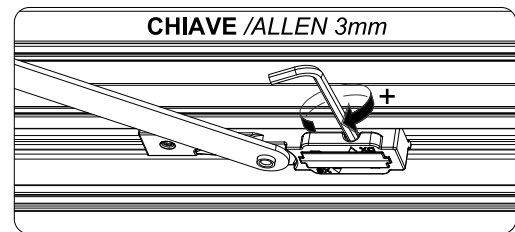

Easy Block

Braccio limitatore frizionato

DESCRIZIONE DESCRIPTION	COD.	RIF.
Braccio limitatore frizionato Friction limited arm	1211	A01-A03-A05
	1212	A08

Riferimento nodo Camera Europea
Euro groove section referment

Cod.	WEEN	
	A	T
1211	114	137
1212	104	137

TELAIO | FRAME

Cod.	Lmin.	Lmin. (A34XX.35)
HIDE 180 1211	440	720
HIDE 110 WEEN 1211 - 1212	440	700

ANTA E TELAI0 | SASH AND FRAME

REGOLAZIONE | REGULATION

Montaggio Apertura sinistra