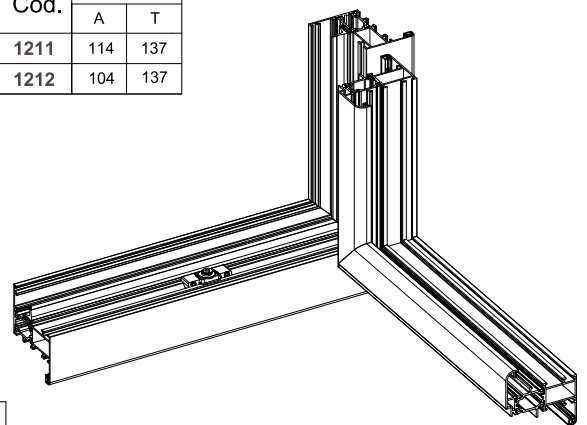

Easy Block

Braccio limitatore frizionato

DESCRIZIONE DESCRIPTION	COD.	RIF.
Braccio limitatore frizionato Friction limited arm	1211	A01-A03-A05
	1212	A08

Riferimento nodo Camera Europea
Euro groove section referment

A	B	C
14	4	18
13.5	3.2	16.8
12	2.9	15
10	4.2	14.5

A01 A03 A05

Riferimento nodo sistema ERRE
ERRE system section referment

A08

ANTA | SASH

Cod.	HIDE 180	
	A	T
1211	NO	173

Cod.	HIDE 110	
	A	T
1211	134	137
1212	127	137

Cod.	WEEN	
	A	T
1211	114	137
1212	104	137

TELAIO | FRAME

Cod.	Lmin.	Lmin. (A34XX.35)
HIDE 180 1211	440	720
HIDE 110 WEEN 1211 - 1212	440	700

ANTA E TELAI0 | SASH AND FRAME

REGOLAZIONE | REGULATION

Montaggio Apertura sinistra