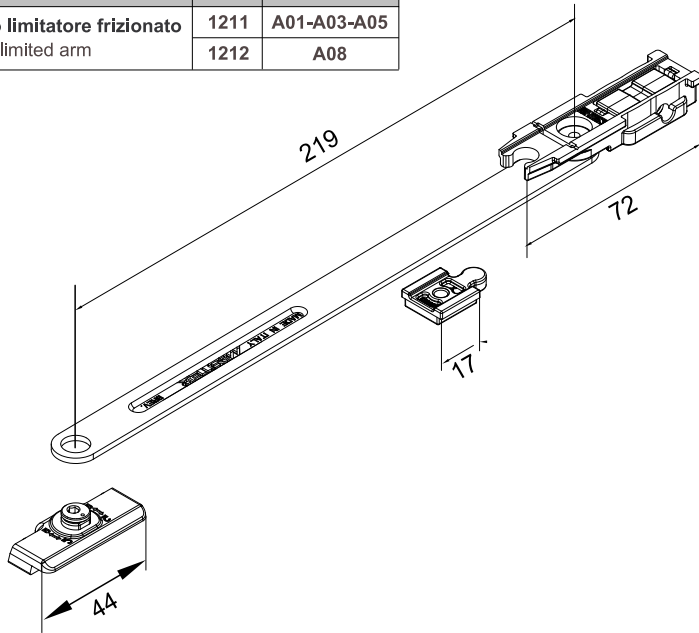

Easy Block

Braccio limitatore frizionato

DESCRIZIONE DESCRIPTION	COD.	RIF.
Braccio limitatore frizionato Friction limited arm	1211	A01-A03-A05
	1212	A08

Riferimento nodo Camera Europea
Euro groove section referment

A	B	C
14	4	18
13.5	3.2	16.8
12	2.9	15
10	4.2	14.5

A01 A03 A05

Riferimento nodo sistema ERRE
ERRE system section referment

A08

ANTA | SASH

Cod.	HIDE 180	
	A	T
1211	NO	173

Cod.	HIDE 110	
	A	T
1211	134	137
1212	127	137

Cod.	WEEN	
	A	T
1211	114	137
1212	104	137

TELAIO | FRAME

Cod.	Lmin.	Lmin. (A34XX.35)
HIDE 180 1211	440	720
HIDE 110 WEEN 1211 - 1212	440	700

ANTA E TELAI0 | SASH AND FRAME

REGOLAZIONE | REGULATION

Montaggio Apertura sinistra