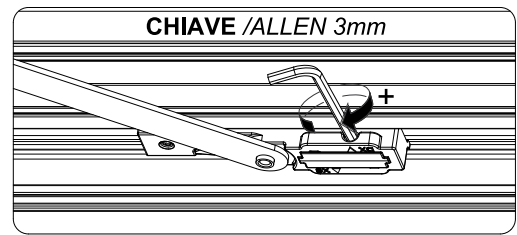

REGOLAZIONE | REGULATION