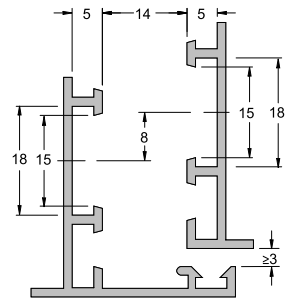

## Braccio limitatore frizionato

DESCRIZIONE DESCRIPTION	COD.	RIF.
Braccio limitatore frizionato Friction limited arm	1211	A01-A03-A05
	1212	A08

Riferimento nodo Camera Europea  
Euro groove section referment

A	B	C
14	4	18
13.5	3.2	16.8
12	2.9	15
10	4.2	14.5

A01 A03 A05

Riferimento nodo sistema ERRE  
ERRE system section referment

A08

### ANTA | SASH

Cod.	HIDE 180	
	A	T
1211	NO	173

Cod.	HIDE 110	
	A	T
1211	134	137
1212	127	137

Cod.	WEEN	
	A	T
1211	114	137
1212	104	137

Cod.	Lmin.	Lmin. (A34XX.35)
HIDE 180 1211	570	720
HIDE 110 WEEN 1211 - 1212	550	700

### REGOLAZIONE | REGULATION

Montaggio Apertura sinistra