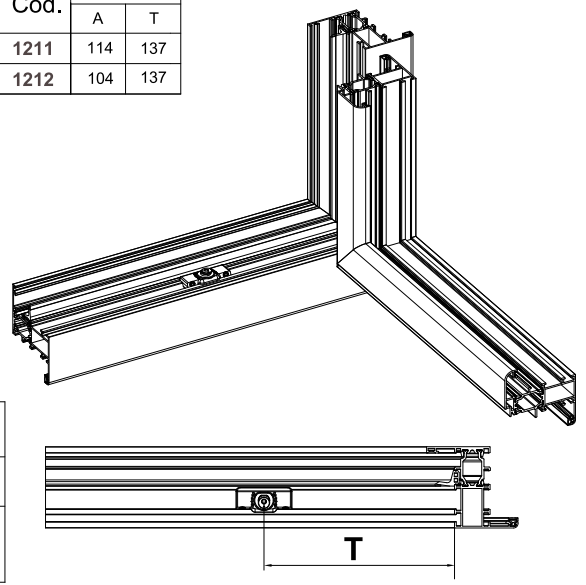

TELAIO | FRAME