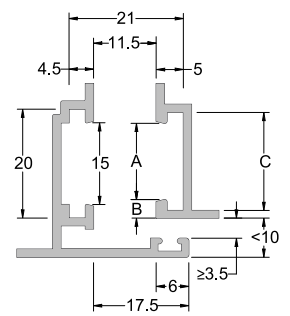

## Braccio limitatore frizionato

DESCRIZIONE DESCRIPTION	COD.	RIF.
Braccio limitatore frizionato Friction limited arm	1211	A01-A03-A05
	1212	A08

Riferimento nodo Camera Europea  
Euro groove section referment

A	B	C
14	4	18
13.5	3.2	16.8
12	2.9	15
10	4.2	14.5

A01 A03 A05

Riferimento nodo sistema ERRE  
ERRE system section referment

A08

### ANTA | SASH

Cod.	HIDE 180	
	A	T
1211	NO	173

Cod.	HIDE 110	
	A	T
1211	134	137
1212	127	137

Cod.	WEEN	
	A	T
1211	114	137
1212	104	137

Cod.	Lmin.	Lmin. (A34XX.35)
HIDE 180 1211	570	720
HIDE 110 WEEN 1211 - 1212	550	700