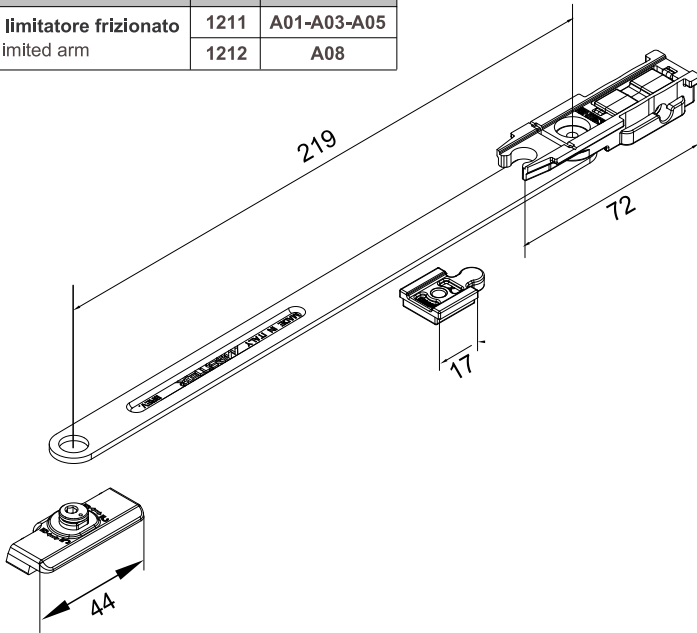

## Braccio limitatore frizionato

DESCRIZIONE DESCRIPTION	COD.	RIF.
Braccio limitatore frizionato Friction limited arm	1211	A01-A03-A05
	1212	A08

Riferimento nodo Camera Europea  
Euro groove section referment

A	B	C
14	4	18
13.5	3.2	16.8
12	2.9	15
10	4.2	14.5

A01 A03 A05

Riferimento nodo sistema ERRE  
ERRE system section referment

A08

### ANTA | SASH

Cod.	HIDE 180	
	A	T
1211	NO	173

Cod.	HIDE 110	
	A	T
1211	134	137
1212	127	137

Cod.	WEEN	
	A	T
1211	114	137
1212	104	137

Cod.	Lmin.	Lmin. (A34XX.35)
HIDE 180 1211	570	720
HIDE 110 WEEN 1211 - 1212	550	700