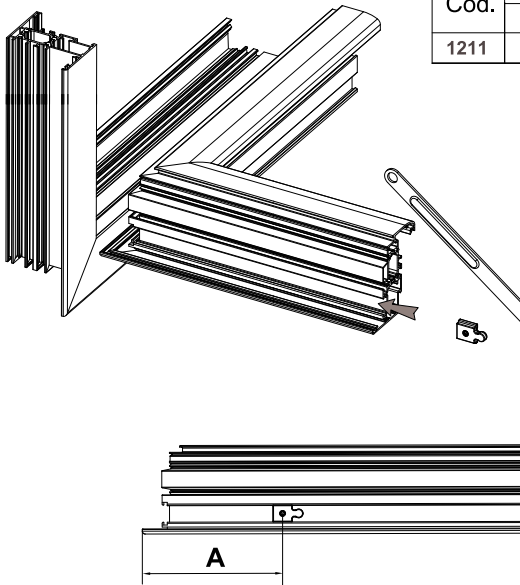

A	B	C
14	4	18
13.5	3.2	16.8
12	2.9	15
10	4.2	14.5

A01 A03 A05

Riferimento nodo sistema ERRE  
ERRE system section referment

A08

### ANTA | SASH

Cod.	HIDE 180	
	A	T
1211	NO	173

Cod.	HIDE 110	
	A	T
1211	134	137
1212	127	137

Cod.	WEEN	
	A	T
1211	114	137
1212	104	137

Cod.	Lmin.	Lmin. (A34XX.35)
HIDE 180 1211	570	720
HIDE 110 WEEN 1211 - 1212	550	700