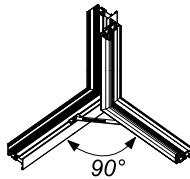

A	B	C
14	4	18
13.5	3.2	16.8
12	2.9	15
10	4.2	14.5

A01 A03 A05

Riferimento nodo sistema ERRE  
ERRE system section referment

A08

### ANTA | SASH

Cod.	HIDE 180	
	A	T
1211	NO	173

Cod.	HIDE 110	
	A	T
1211	134	137
1212	127	137

Cod.	WEEN	
	A	T
1211	114	137
1212	104	137

Cod.	Lmin.	Lmin. (A34XX.35)
HIDE 180 1211	570	720
HIDE 110 WEEN 1211 - 1212	550	700