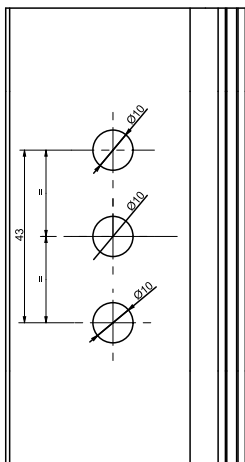

"KARMA" Martellina ribassata

<http://www.masteritaly.com>

Per eventuali chiarimenti
chiedere info al nostro
Uff. Tecnico
tel. 080.4959823

DESCRIZIONE	ARTICOLO	- A -
 KARMA - Martellina ribassata per apertura interna ed esterna	3106.30	45 mm
 KARMA - Reduced handle for inward and outward opening*	3106.31	36 mm