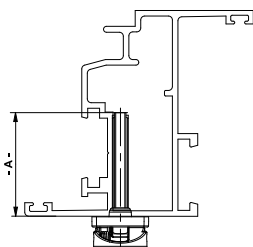

"KARMA" Martellina ribassata

<http://www.masteritaly.com>

Per eventuali chiarimenti
chiedere info al nostro
Uff. Tecnico
tel. 080.4959823

DESCRIZIONE	ARTICOLO	- A -
 KARMA - Martellina ribassata per apertura interna ed esterna	3106.30	45 mm
 KARMA - Reduced handle for inward and outward opening*	3106.31	36 mm