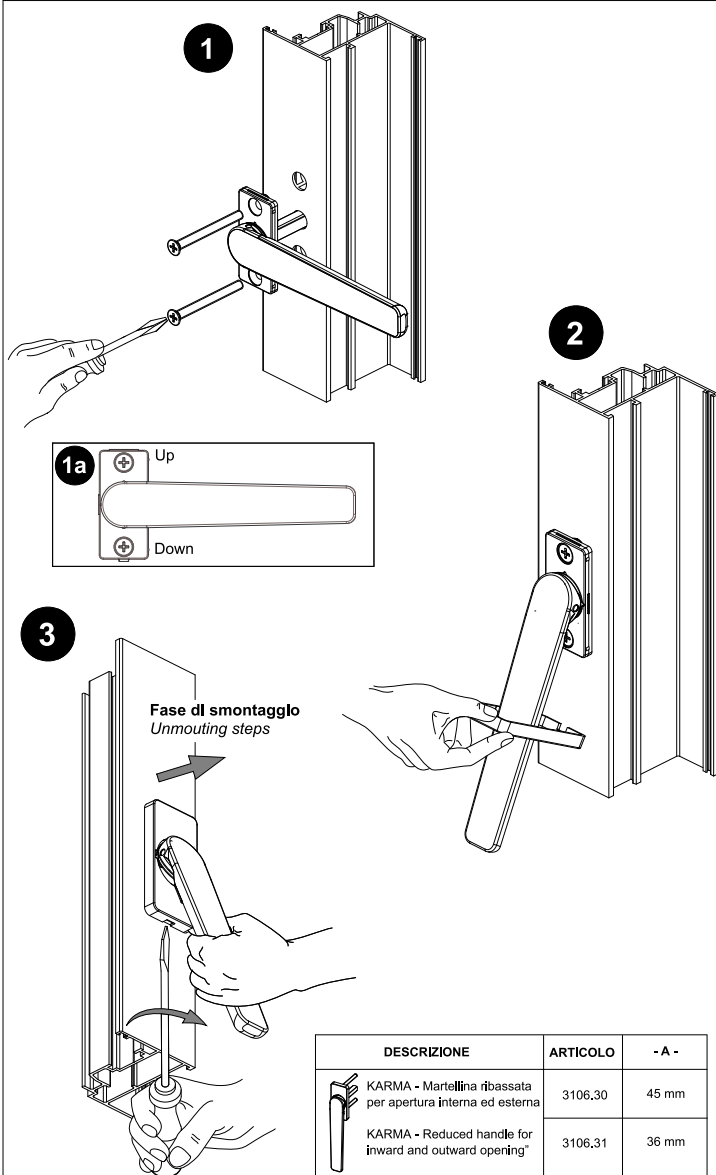

"KARMA" Martellina ribassata

<http://www.masteritaly.com>

Per eventuali chiarimenti
chiedere info al nostro
Uff. Tecnico
tel. 080.4959823

DESCRIZIONE	ARTICOLO	- A -
 KARMA - Martellina ribassata per apertura interna ed esterna	3106.30	45 mm
 KARMA - Reduced handle for inward and outward opening*	3106.31	36 mm