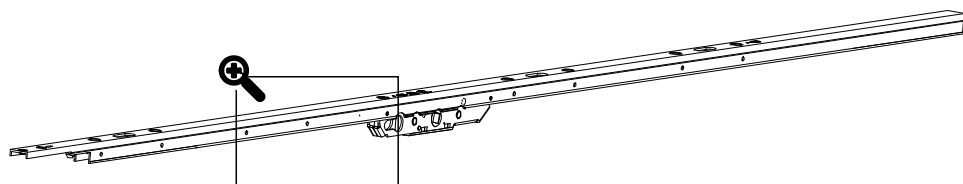

Ammortizzatore serratura

6737.5

150-300 Kg (HA min 1660)

EN - Damper lock

FR - Choc serrure

PL - Szok blokady

RU - çaiîê øîê

ES - Choque de bloqueo

6737.6

250-400Kg (HA min 1660)

Posizione iniziale