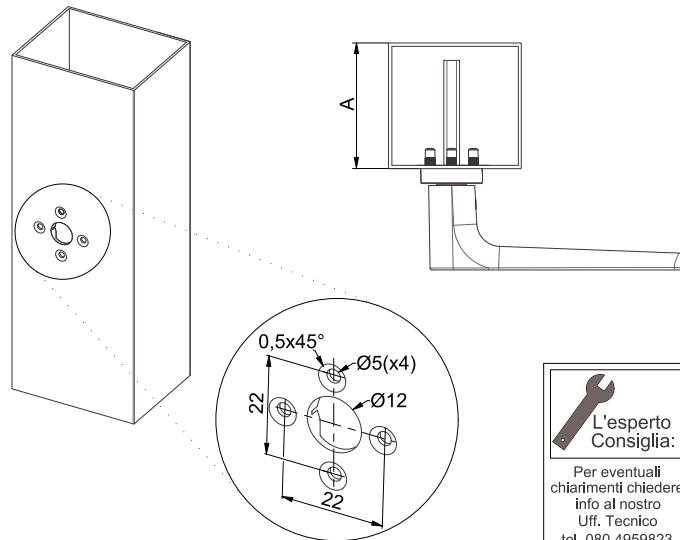

HARDWARE FOR WINDOWS AND DOORS

http://www.masteritaly.com

Karma Doppia Maniglia Minimale Universale

http://www.masteritaly.com

SCHEDA TECNICA DI MONTAGGIO

ART.	DESCRIZIONE	Amin	Amax
A3051.A	Doppia Maniglia	40mm	60mm
A3051.1A	Double handle	60mm	80mm

ART.	DESCRIZIONE	Amax
A3051.10A	Mezza Maniglia	90mm
	Half handle	

Abbinabile anche agli articoli A3051.A e A3051.1A
Also combinable with articles A3051.A and A3051.1A

ART.	DESCRIZIONE
A3051.7	Kit di fissaggio con Inserti filettati M3 Fixing kit with M3 threaded inserts

L'esperto Consiglia:
Per eventuali chiarimenti chiedere info al nostro Uff. Tecnico tel. 080.4959823

ART.	DESCRIZIONE	ØA
A2129.1	Copricilindro interno	22mm

ART.	DESCRIZIONE	H	L	X
A2129.4	Copricilindro	7mm	31.5mm	54mm

ART.	DESCRIZIONE	H	L	X
A2129.10	Copricilindro	8.2mm	33.5mm	62mm