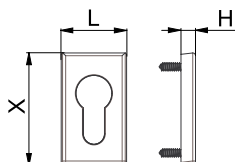

HARDWARE FOR WINDOWS AND DOORS

http://www.masteritaly.com

Karma Doppia Maniglia Minimale Universale

http://www.masteritaly.com

SCHEDA TECNICA DI MONTAGGIO

ART.	DESCRIZIONE	Amin	Amax
A3051.A	Doppia Maniglia	40mm	60mm
A3051.1A	Double handle	60mm	80mm

ART.	DESCRIZIONE	Amax
A3051.10A	Mezza Maniglia	90mm
	Half handle	

Abbinabile anche agli articoli A3051.A e A3051.1A
Also combinable with articles A3051.A and A3051.1A

ART.	DESCRIZIONE
A3051.7	Kit di fissaggio con Inserti filettati M3 Fixing kit with M3 threaded inserts

L'esperto Consiglia:
Per eventuali chiarimenti chiedere info al nostro Uff. Tecnico tel. 080.4959823

ART.	DESCRIZIONE	ØA
A2129.1	Copricilindro interno	22mm

ART.	DESCRIZIONE	H	L	X
A2129.4	Copricilindro	7mm	31.5mm	54mm

ART.	DESCRIZIONE	H	L	X
A2129.10	Copricilindro	8.2mm	33.5mm	62mm