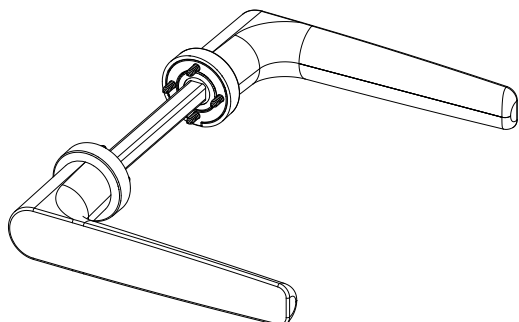

HARDWARE FOR WINDOWS AND DOORS

http://www.masteritaly.com

Karma Doppia Maniglia Minimale Universale

http://www.masteritaly.com

SCHEDA TECNICA DI MONTAGGIO

ART.	DESCRIZIONE	Amin	Amax
A3051.A	Doppia Maniglia	40mm	60mm
A3051.1A	Double handle	60mm	80mm

ART.	DESCRIZIONE	Amax
A3051.10A	Mezza Maniglia	90mm
	Half handle	

Abbinabile anche agli articoli A3051.A e A3051.1A
Also combinable with articles A3051.A and A3051.1A

ART.	DESCRIZIONE
A3051.7	Kit di fissaggio con Inserti filettati M3 Fixing kit with M3 threaded inserts

L'esperto Consiglia:
Per eventuali chiarimenti chiedere info al nostro Uff. Tecnico tel. 080.4959823

ART.	DESCRIZIONE	ØA
A2129.1	Copricilindro interno	22mm

ART.	DESCRIZIONE	H	L	X
A2129.4	Copricilindro	7mm	31.5mm	54mm

ART.	DESCRIZIONE	H	L	X
A2129.10	Copricilindro	8.2mm	33.5mm	62mm