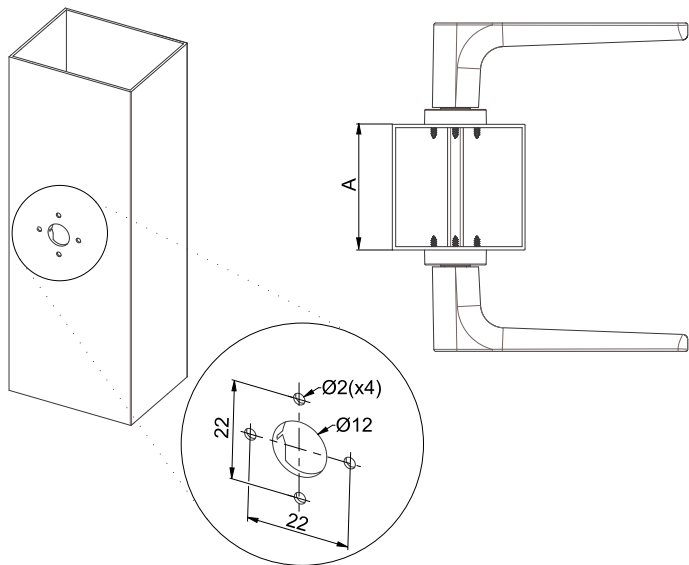

HARDWARE FOR WINDOWS AND DOORS

http://www.masteritaly.com

Karma Doppia Maniglia Minimale Universale

http://www.masteritaly.com

SCHEDA TECNICA DI MONTAGGIO

ART.	DESCRIZIONE	Amin	Amax
A3051.A	Doppia Maniglia	40mm	60mm
A3051.1A	Double handle	60mm	80mm

ART.	DESCRIZIONE	Amax
A3051.10A	Mezza Maniglia	90mm
	Half handle	

Abbinabile anche agli articoli A3051.A e A3051.1A
Also combinable with articles A3051.A and A3051.1A

ART.	DESCRIZIONE
A3051.7	Kit di fissaggio con Inserti filettati M3 Fixing kit with M3 threaded inserts

L'esperto Consiglia:
Per eventuali chiarimenti chiedere info al nostro Uff. Tecnico tel. 080.4959823

ART.	DESCRIZIONE	ØA
A2129.1	Copricilindro interno	22mm

ART.	DESCRIZIONE	H	L	X
A2129.4	Copricilindro	7mm	31.5mm	54mm

ART.	DESCRIZIONE	H	L	X
A2129.10	Copricilindro	8.2mm	33.5mm	62mm