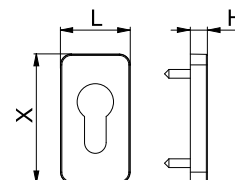

HARDWARE FOR WINDOWS AND DOORS

http://www.masteritaly.com

Karma Doppia Maniglia Minimale Universale

http://www.masteritaly.com

SCHEDA TECNICA DI MONTAGGIO

ART.	DESCRIZIONE	Amin	Amax
A3051.A	Doppia Maniglia	40mm	60mm
A3051.1A	Double handle	60mm	80mm

ART.	DESCRIZIONE	Amax
A3051.10A	Mezza Maniglia	90mm
	Half handle	

Abbinabile anche agli articoli A3051.A e A3051.1A
Also combinable with articles A3051.A and A3051.1A

ART.	DESCRIZIONE
A3051.7	Kit di fissaggio con Inserti filettati M3 Fixing kit with M3 threaded inserts

L'esperto Consiglia:
Per eventuali chiarimenti chiedere info al nostro Uff. Tecnico tel. 080.4959823

ART.	DESCRIZIONE	ØA
A2129.1	Copricilindro interno	22mm

ART.	DESCRIZIONE	H	L	X
A2129.4	Copricilindro	7mm	31.5mm	54mm

ART.	DESCRIZIONE	H	L	X
A2129.10	Copricilindro	8.2mm	33.5mm	62mm