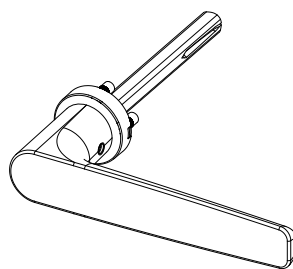

HARDWARE FOR WINDOWS AND DOORS

http://www.masteritaly.com

Karma Doppia Maniglia Minimale Universale

http://www.masteritaly.com

SCHEDA TECNICA DI MONTAGGIO

ART.	DESCRIZIONE	Amin	Amax
A3051.A	Doppia Maniglia	40mm	60mm
A3051.1A	Double handle	60mm	80mm

ART.	DESCRIZIONE	Amax
A3051.10A	Mezza Maniglia	90mm
	Half handle	

Abbinabile anche agli articoli A3051.A e A3051.1A
Also combinable with articles A3051.A and A3051.1A

ART.	DESCRIZIONE
A3051.7	Kit di fissaggio con Inserti filettati M3 Fixing kit with M3 threaded inserts

L'esperto Consiglia:
Per eventuali chiarimenti chiedere info al nostro Uff. Tecnico tel. 080.4959823

ART.	DESCRIZIONE	ØA
A2129.1	Copricilindro interno	22mm

ART.	DESCRIZIONE	H	L	X
A2129.4	Copricilindro	7mm	31.5mm	54mm

ART.	DESCRIZIONE	H	L	X
A2129.10	Copricilindro	8.2mm	33.5mm	62mm