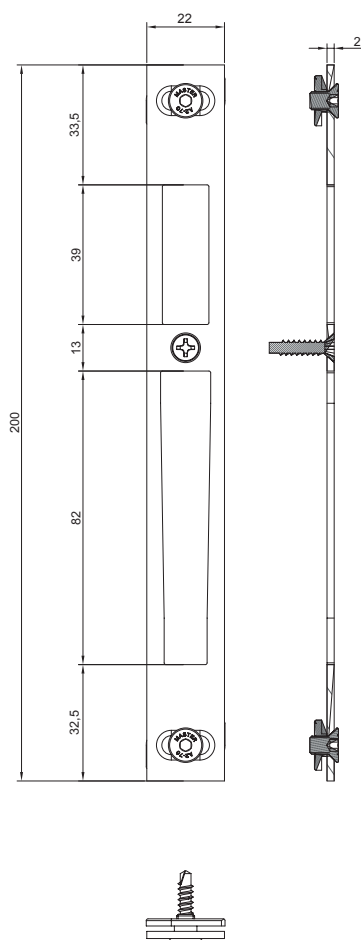

ART.	5300.35				5303.4			
Imballo | Package | Conditionnement | Embalaje	10 PZ				10 PZ			
Finiture disponibili | Available finishes Finitions disponibles | Acabados disponibles	1	2	3	4	1	2	3	4

Art. 5303.4