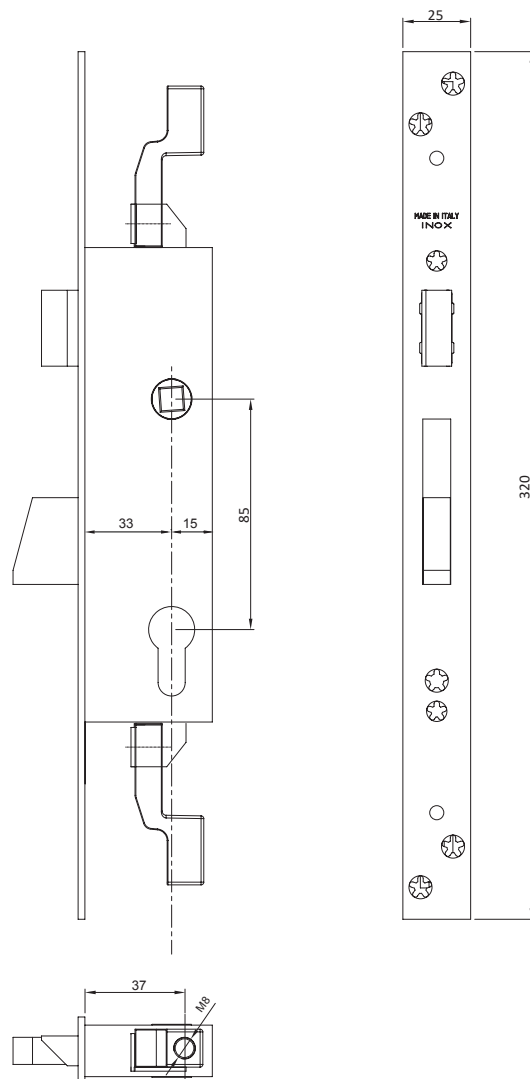

TOPFLEX

SERRATURA DA MONTANTE BIDIREZIONALE ASTE INTERNE

Serratura da montante bidirezionale aste interne | Bidirectional Vertical lock with internal rod | Serrure bidirectionnel avec tige intérieurs | Cerradura de jamba bidireccional varillas internas

Materiali Vari. Entrata 32 mm, interasse 85 mm, aste interne M8.

Various materials. Backset 32 mm, interaxis 85 mm, internal rod M8

Matériaux divers, E 32 mm, Entrasse 85 mm, tige intérieurs

Materiales varios. Entrada 32mm, intereje 85mm, varillasinternas M8.

ART.	5311.35				5303.3			
Imballo Package Conditionnement Embalaje	10 PZ				10 PZ			
Finiture disponibili Available finishes Finitions disponibles Acabados disponibles	1	2	3	4	1	2	3	4

Art. 5303.3

Art. 5311.35

Art. 5303.3

In abbinamento:
Kit di chiusure 3626.42 | 3626.42
Contropiastra 5303.3

Combined with:
Closing kit 3626.42 | 3626.42
Counterplate 5303.3