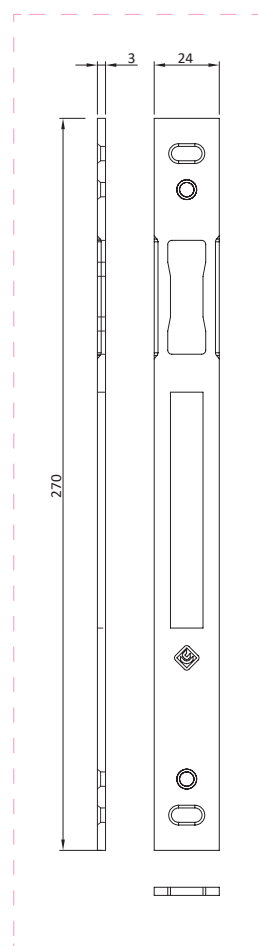

Serratura da montante bidirezionale aste interne | Bidirectional Vertical lock with internal rod | Serrure bidirectionnel avec tige intérieurs | Cerradura de jamba bidireccional varillas internas

Materiali Vari. Entrata 32 mm, interasse 85 mm, aste interne M8.

Various materials. Backset 32 mm, interaxis 85 mm, internal rod M8

Matériaux divers, E 32 mm, Entrasse 85 mm, tige intérieurs

Materiales varios. Entrada 32mm, intereje 85mm, varillasinternas M8.

ART.	5311.35				5303.3			
Imballo | Package | Conditionnement | Embalaje	10 PZ				10 PZ			
Finiture disponibili | Available finishes Finitions disponibles | Acabados disponibles	1	2	3	4	1	2	3	4

Art. 5303.3

Art. 5311.35