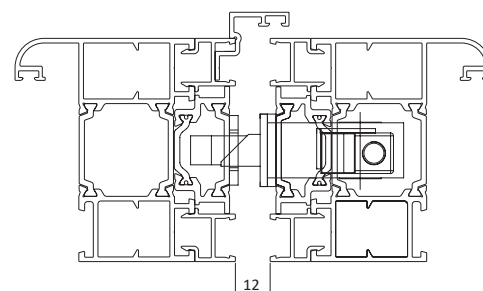

Art. 5303.3