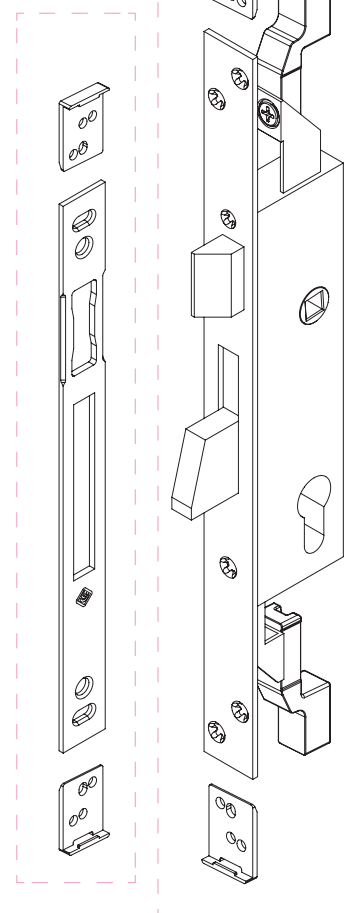

Art. 5303.3