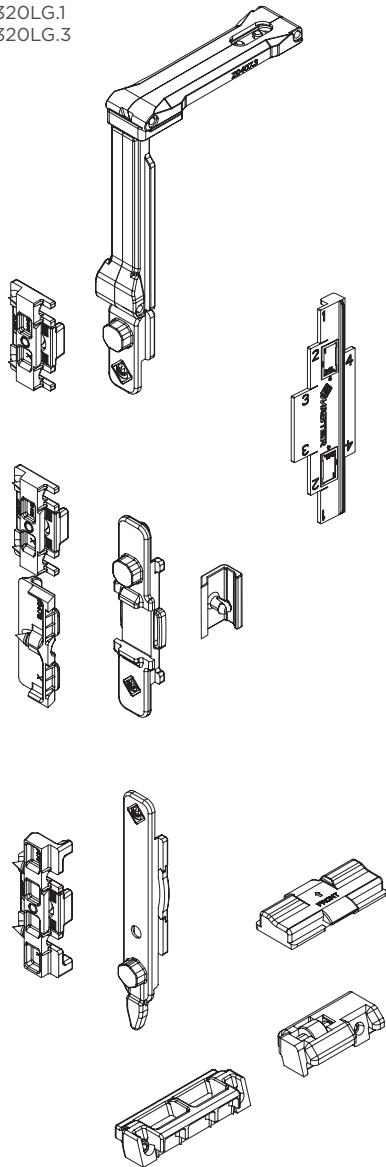

Anta principale

Main sash

KIT CHIUSURA KIT DE FERMETURE CLOSING KIT KIT DE CIERRE

3320F.1
3320F.2
3320F.3
3320F.4
3320LF.1
3320LF.3
3320G.1
3320G.3
3320LG.1
3320LG.3