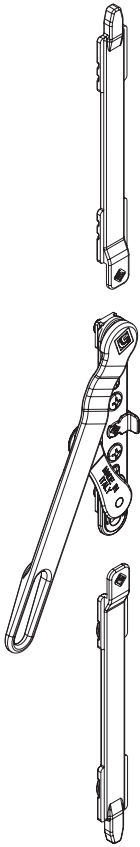

Anta affiancata

Inactive sash

KIT CATENACCI KIT DE VERROUS
LATCHES KIT KIT DE PASADORES

4515.1