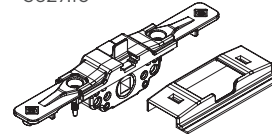

ENTRATA 9,5
ENTRY 9,5

3627
3627.10