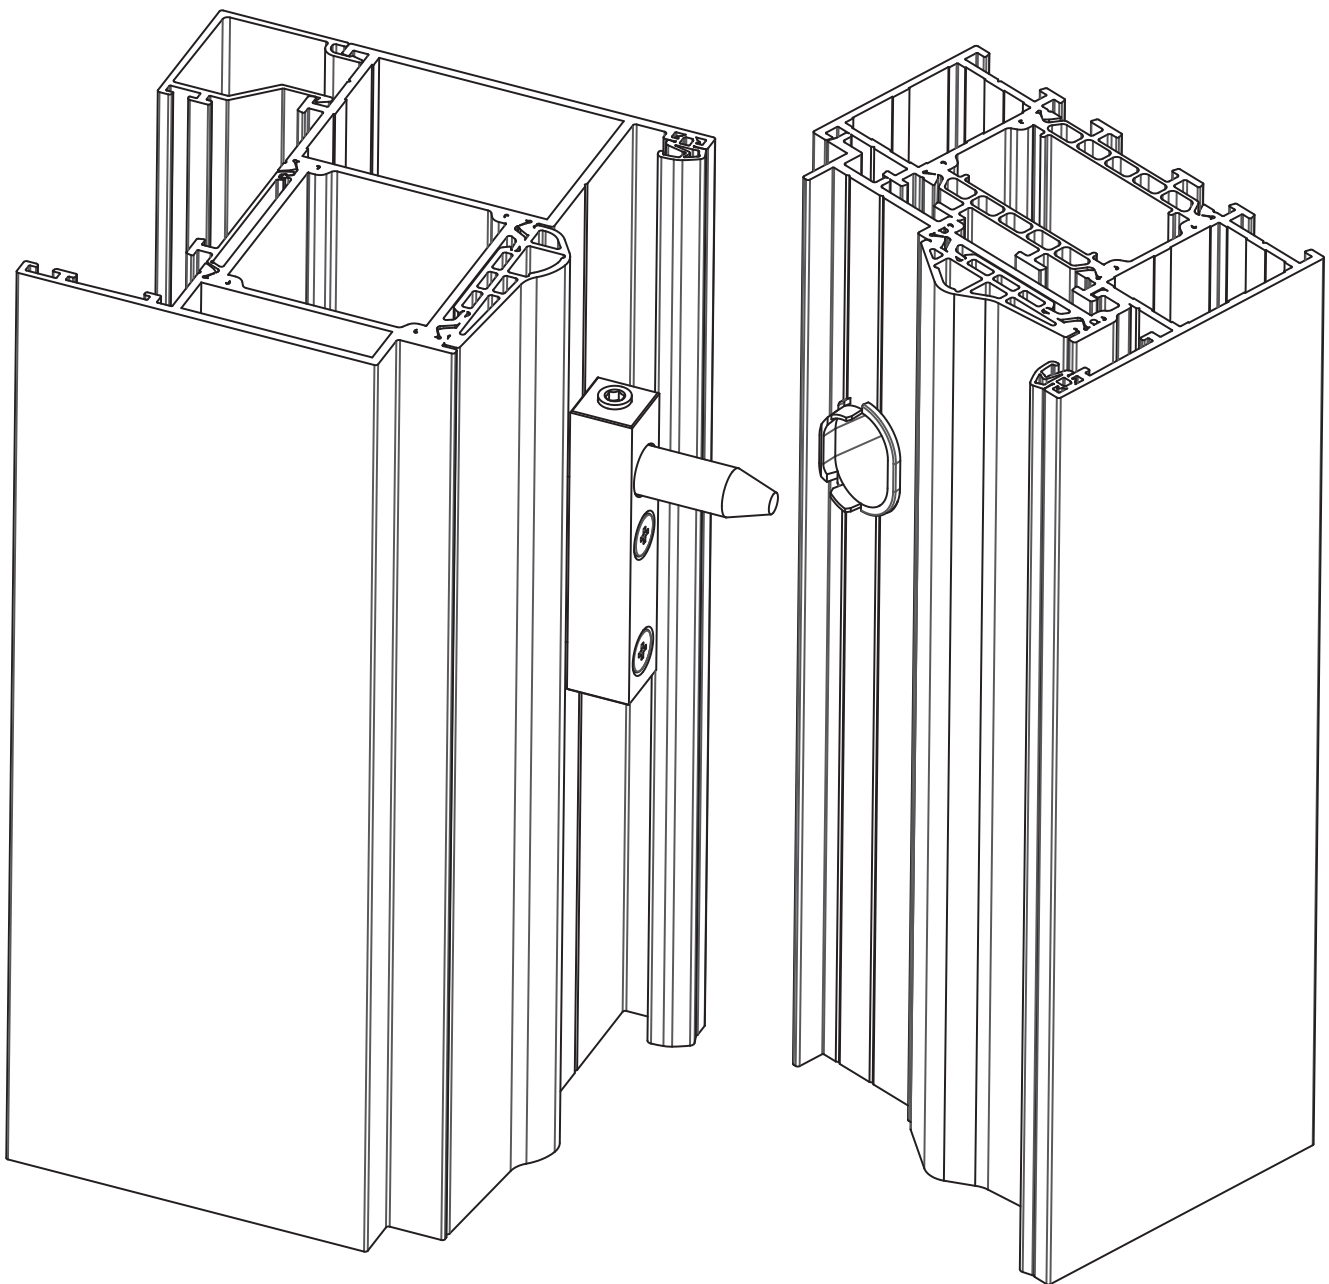

HARDWARE FOR WINDOWS AND DOORS

<http://www.masteritaly.com>

Rostro antieffrazione

4228

- IT** Rostro Antieffrazione
- EN** Burglary-resistant Rostrum
- FR** Rostre Antieffraction
- ES** Rostro Anti-efracción

Lavorazione Anta R40
Machining Sash R40

Lavorazione Telaio R40
Machining Frame R40

Lavorazione Anta CE
Machining Sash CE

Lavorazione Telaio CE
Machining Sash CE

Lavorazione Telaio PORTA
Machining Sash DOOR

Lavorazione Telaio PORTA
Machining Sash DOOR