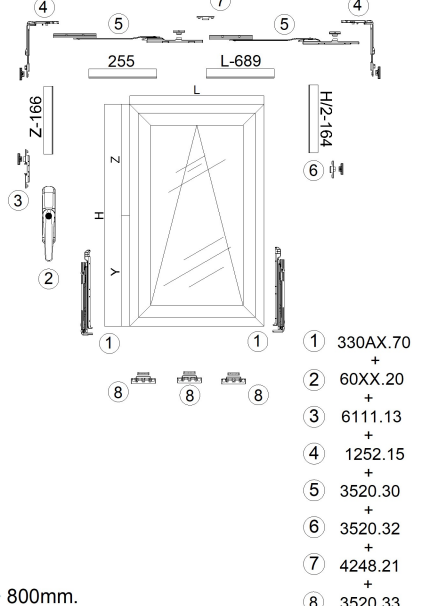

2000

1600

510

520

1100

2000

Cerniere vasistas a scomparsa
Hidden hinge for bottom opening

Per sistemi Camera Europea
For Euro Groove system

Kit cerniere vasistas
Hinge kit for bottom opening

3303A.70
3304A.70

Riferimento nodo Camera Europea
Euro groove section referimnt

	3304A		3303A
	A01	A05	A03
A	14	13.5	10
B	4	3	4.2
C	18	16.8	14.5

Lavorazioni
Machining

6038.20
6036.20
6063.20

LAVORAZIONI ASTINE
RODS MACHINING

Maniglie
Handles

IT Cremonese EN Cremonese bolt FR Crémone ES Cremona

6038.20

6036.20

6063.20

Art. complementari
Art. complementary