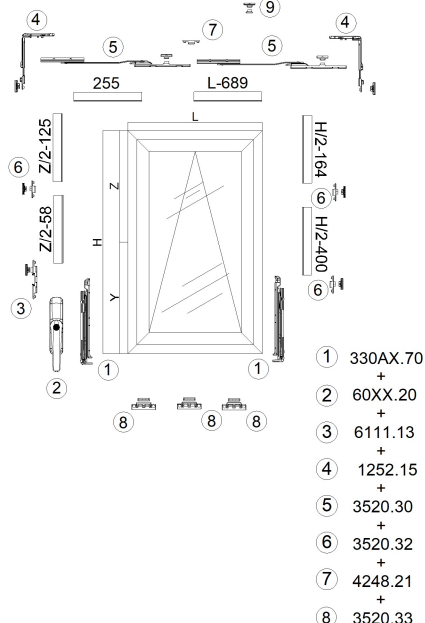

2000

1600

510

520

1100

2000

Cerniere vasistas a scomparsa
Hidden hinge for bottom opening

Per sistemi Camera Europea
For Euro Groove system

Kit cerniere vasistas
Hinge kit for bottom opening

3303A.70
3304A.70

Riferimento nodo Camera Europea
Euro groove section referimnt

	3304A		3303A
	A01	A05	A03
A	14	13.5	10
B	4	3	4.2
C	18	16.8	14.5

Lavorazioni
Machining

6038.20
6036.20
6063.20

LAVORAZIONI ASTINE
RODS MACHINING

Maniglie
Handles

IT Cremonese EN Cremonese bolt FR Crémone ES Cremona

6038.20

6036.20

6063.20

Art. complementari
Art. complementary

1252.15

IT Rinivio d'angolo
EN Corner return
FR Renvoi d'angle
ES Transmisión de esquina

COD.	NODO
A3520.30	A01 - A05
A3400G.30	A03

4226.1

IT Rostro di chiusura supplementare regolabile
EN Additional intermediate third closing point adjustable
FR Crochet de fereture supplementaire réglable
ES Punto de cierre suplementario regulable