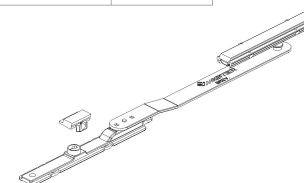

IT Braccio supplementare
EN Additional arm
FR Bras supplémentaire
ES Compas adicional

IT SIMPLE PLUS (limitatore di apertura)
EN SIMPLE PLUS (opening limiter)
FR SIMPLE PLUS (limiteur d'ouverture)
ES SIMPLE PLUS (compas limitador de apertura)

3520.32

IT Punto di chiusura suppl.
EN Additional locking point
FR Point de fermeture suppl.
ES Punto de cierre adicional

4246.11

4248.21

6111.13

IT Blocchetto di collegamento
EN Connecting block
FR Bloc de jonction
ES Bloqueo de unión

Per eventuali chiarimenti chiedere info al nostro Uff. Tecnico tel. 080.4959823
For other information contact our technical office at: +39.08.04.95.98.23