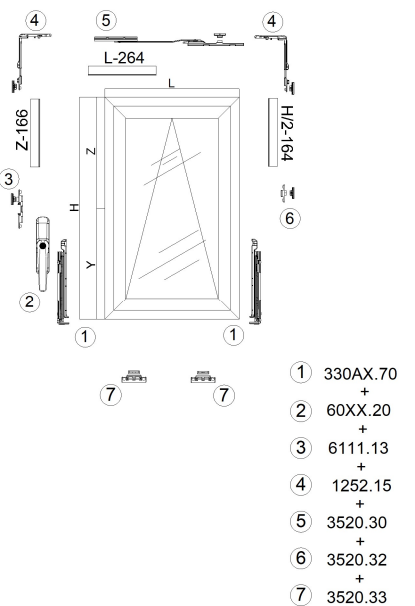

2000

1600

510

520

1100

2000

Cerniere vasistas a scomparsa
Hidden hinge for bottom opening

Per sistemi Camera Europea
For Euro Groove system

Kit cerniere vasistas
Hinge kit for bottom opening

3303A.70
3304A.70

Riferimento nodo Camera Europea
Euro groove section referimnt

	3304A		3303A
	A01	A05	A03
A	14	13.5	10
B	4	3	4.2
C	18	16.8	14.5

Lavorazioni
Machining

6038.20
6036.20
6063.20

LAVORAZIONI ASTINE
RODS MACHINING

Maniglie
Handles

IT Cremonese EN Cremonese bolt FR Crémone ES Cremona

6038.20

6036.20

6063.20

Art. complementari
Art. complementary

1252.15

IT Rinivio d'angolo
EN Corner return
FR Renvoi d'angle
ES Transmisión de esquina

COD.	NODO
A3520.30	A01 - A05
A3400G.30	A03

4226.1

IT Rostro di chiusura supplementare regolabile
EN Additional intermediate third closing point adjustable
FR Crochet de fereture supplementaire réglable
ES Punto de cierre suplementario regulable