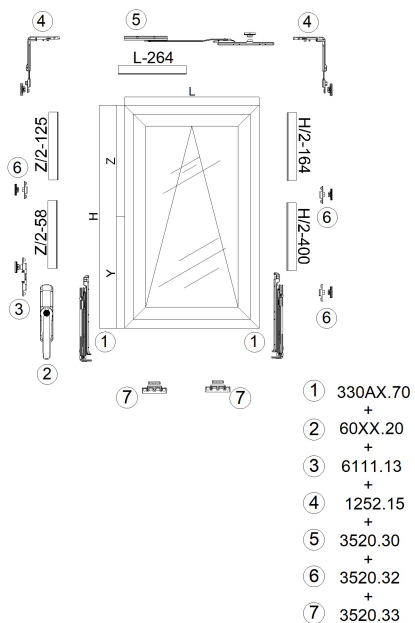

2000

1600

510

520

1100

2000

Cerniere vasistas a scomparsa
Hidden hinge for bottom opening

Per sistemi Camera Europea
For Euro Groove system

Kit cerniere vasistas
Hinge kit for bottom opening

3303A.70
3304A.70

Riferimento nodo Camera Europea
Euro groove section referimnt

	3304A		3303A
	A01	A05	A03
A	14	13.5	10
B	4	3	4.2
C	18	16.8	14.5

Lavorazioni
Machining

6038.20
6036.20
6063.20

LAVORAZIONI ASTINE
RODS MACHINING

Maniglie
Handles

IT Cremonese EN Cremonese bolt FR Crémone ES Cremona

6038.20

6036.20

6063.20

Art. complementari
Art. complementary

1252.15

IT Rinivio d'angolo
EN Corner return
FR Renvoi d'angle
ES Transmisión de esquina

COD.	NODO
A3520.30	A01 - A05
A3400G.30	A03

4226.1

IT Rostro di chiusura supplementare regolabile
EN Additional intermediate third closing point adjustable
FR Crochet de fereture supplementaire réglable
ES Punto de cierre suplementario regulable