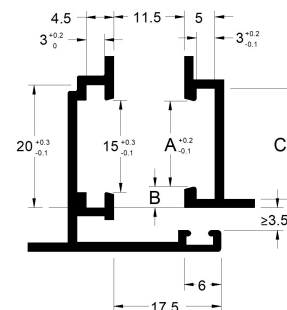

2000

1600

510

520

1100

2000

Cerniere vasistas a scomparsa
Hidden hinge for bottom opening

Per sistemi Camera Europea
For Euro Groove system

Kit cerniere vasistas
Hinge kit for bottom opening

3303A.70
3304A.70

Riferimento nodo Camera Europea
Euro groove section referimnt

	3304A		3303A
	A01	A05	A03
A	14	13.5	10
B	4	3	4.2
C	18	16.8	14.5

Lavorazioni
Machining

6038.20
6036.20
6063.20

LAVORAZIONI ASTINE
RODS MACHINING

Maniglie
Handles

IT Cremonese EN Cremonese bolt FR Crémone ES Cremona

6038.20

6036.20

6063.20

Art. complementari
Art. complementary