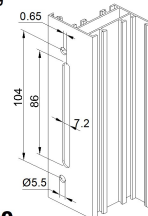

Kit cerniere vasistas
Hinge kit for bottom opening

3303A.70
3304A.70

Riferimento nodo Camera Europea
Euro groove section referimnt

	3304A		3303A
	A01	A05	A03
A	14	13.5	10
B	4	3	4.2
C	18	16.8	14.5

Lavorazioni
Machining

6038.20
6036.20
6063.20

LAVORAZIONI ASTINE
RODS MACHINING

Maniglie
Handles

IT Cremonese EN Cremonese bolt FR Crémone ES Cremona

6038.20

6036.20

6063.20

Art. complementari
Art. complementary