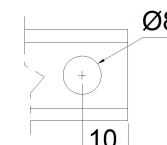

Kit cerniere vasistas
Hinge kit for bottom opening

3303A.70
3304A.70

Riferimento nodo Camera Europea
Euro groove section referimnt

	3304A		3303A
	A01	A05	A03
A	14	13.5	10
B	4	3	4.2
C	18	16.8	14.5

Lavorazioni
Machining

6038.20
6036.20
6063.20

LAVORAZIONI ASTINE
RODS MACHINING

Maniglie
Handles

IT Cremonese EN Cremonese bolt FR Crémone ES Cremona

6038.20

6036.20

6063.20

Art. complementari
Art. complementary