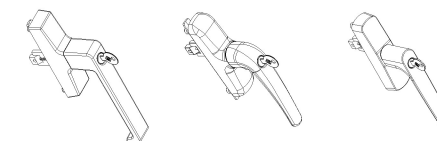

2000

1600

510

520

1100

2000

Cerniere vasistas a scomparsa
Hidden hinge for bottom opening

Per sistemi Camera Europea
For Euro Groove system

Kit cerniere vasistas
Hinge kit for bottom opening

3303A.70
3304A.70

Riferimento nodo Camera Europea
Euro groove section referimnt

	3304A		3303A
	A01	A05	A03
A	14	13.5	10
B	4	3	4.2
C	18	16.8	14.5

Lavorazioni
Machining

6038.20
6036.20
6063.20

LAVORAZIONI ASTINE
RODS MACHINING

Maniglie
Handles

IT Cremonese EN Cremonese bolt FR Crémone ES Cremona

6038.20

6036.20

6063.20

Art. complementari
Art. complementary

1252.15

IT Rinivio d'angolo
EN Corner return
FR Renvoi d'angle
ES Transmisión de esquina

COD.	NODO
A3520.30	A01 - A05
A3400G.30	A03

4226.1

IT Rostro di chiusura supplementare regolabile
EN Additional intermediate third closing point adjustable
FR Crochet de fereture supplementaire réglable
ES Punto de cierre suplementario regulable