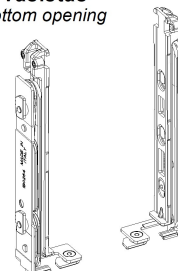

2000

1600

510

520

1100

2000

Cerniere vasistas a scomparsa
Hidden hinge for bottom opening

Per sistemi Camera Europea
For Euro Groove system

Kit cerniere vasistas
Hinge kit for bottom opening

3303A.70
3304A.70

Riferimento nodo Camera Europea
Euro groove section referimnt

	3304A		3303A
	A01	A05	A03
A	14	13.5	10
B	4	3	4.2
C	18	16.8	14.5

Lavorazioni
Machining

6038.20
6036.20
6063.20

LAVORAZIONI ASTINE
RODS MACHINING

Maniglie
Handles

IT Cremonese EN Cremonese bolt FR Crémone ES Cremona

6038.20

6036.20

6063.20

Art. complementari
Art. complementary