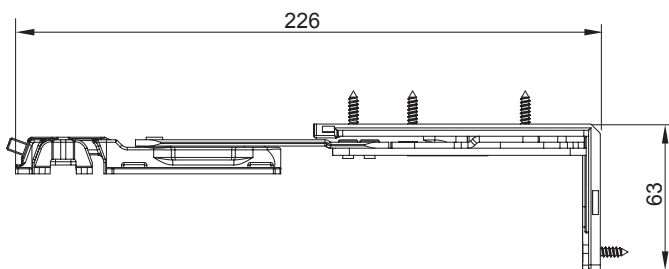

## CERNIERA SUPERIORE (BATTENTE)

Cerniera a scomparsa superiore regolabile per battente | Upper concealed hinge for T&T | Paumelle invisible superieur pour O/B | Bisagra ocultada superior para O/B

Leve in acciaio,  
corpo di regolazione  
in zama. Portata  
massima: 110 Kg - 140  
Kg in abbinamento a  
3310.50

Levers in stainless  
steel, fixing-set  
zamak body.  
Maximum load :  
110kgs- 140Kgs  
combined with  
3310.50

Leviers en acier,  
corps de réglage  
en zamak. Portée:  
110 kgs- 140 kgs, à  
assortir avec 3310.50

Levas de acero,  
cuerpo de regulación  
de zamac.  
Soporta hasta: 110  
kgs- 140 kgs, se  
combina con 3310.50

ART.	3313.71 S/D		
Imballo   Package   Conditionnement   Embalaje	5 Pz		
Finiture disponibili   Available finishes Finitions disponibles   Acabados disponibles	2	3	4