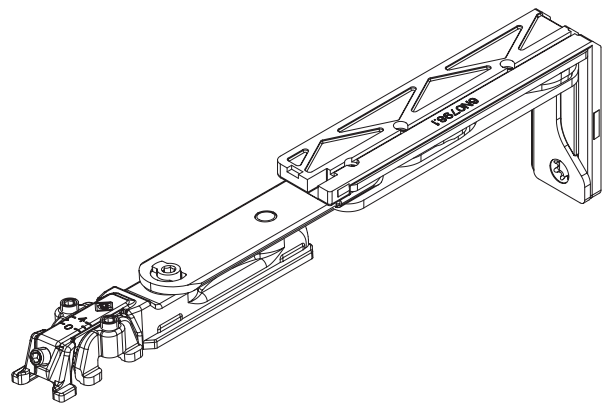

## CERNIERA SUPERIORE (BATTENTE)

Cerniera a scomparsa superiore regolabile per battente | Upper concealed hinge for T&T | Paumelle invisible superieur pour O/B | Bisagra ocultada superior para O/B

Leve in acciaio,  
corpo di regolazione  
in zama. Portata  
massima: 110 Kg - 140  
Kg in abbinamento a  
3310.50

Levers in stainless  
steel, fixing-set  
zamak body.  
Maximum load :  
110kgs- 140Kgs  
combined with  
3310.50

Leviers en acier,  
corps de réglage  
en zamak. Portée:  
110 kgs- 140 kgs, à  
assortir avec 3310.50

Levas de acero,  
cuerpo de regulación  
de zamac.  
Soporta hasta: 110  
kgs- 140 kgs, se  
combina con 3310.50

ART.	3313.71 S/D		
Imballo   Package   Conditionnement   Embalaje	5 Pz		
Finiture disponibili   Available finishes Finitions disponibles   Acabados disponibles	2	3	4