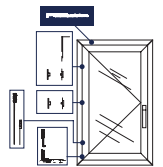

Levers in stainless  
steel, fixing-set  
zamak body.  
Maximum load :  
110kgs- 140Kgs  
combined with  
3310.50

Leviers en acier,  
corps de réglage  
en zamak. Portée:  
110 kgs- 140 kgs, à  
assortir avec 3310.50

Levas de acero,  
cuerpo de regulación  
de zamac.  
Soporta hasta: 110  
kgs- 140 kgs, se  
combina con 3310.50

ART.	3313.71 S/D		
Imballo   Package   Conditionnement   Embalaje	5 Pz		
Finiture disponibili   Available finishes Finitions disponibles   Acabados disponibles	2	3	4