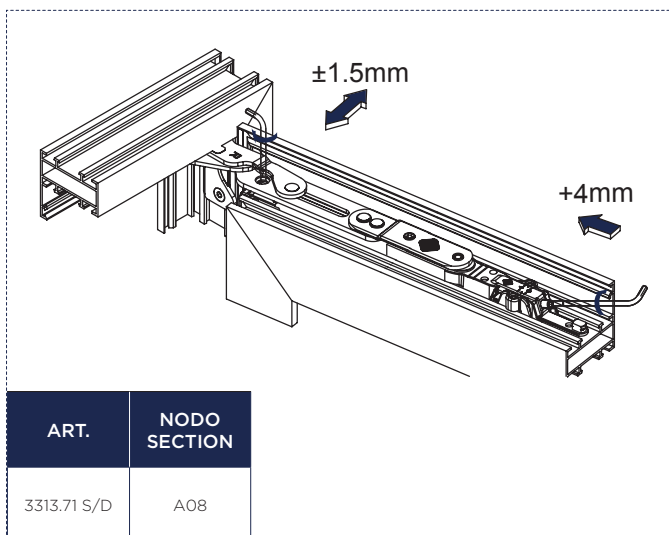

REGOLAZIONI | ADJUSTEMENT