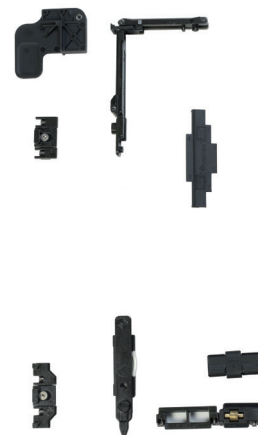

WEEN ERRE KIT CHIUSURE

Kit chiusure Ween ERRE | Ween ERRE closing kit |
Kit de fermeture Ween ERRE | Kit de cierre Ween ERRE

Rinvio d'angolo,
terminali e riscontri
in zama.

Corner return,
terminals and handles
in zamak.

Renvoi d'angle,
embout de
tringle et gâches en
zamak.

Reenvío de
ángulo Bloqueo y
cerradero de zamac.

ART.	3321G.3			3321G.4		
Imballo Package Conditionnement Embalaje	5 Kit			5 Kit		
Finiture disponibili Available finishes Finitions disponibles Acabados disponibles	2	3	4	2	3	4

ART.	NODO SECTION
3321G.3	A08
3321G.4	

Art. 3321G.3
Kit base standard con
**antifalsamanovra sulla
movimentazione**
Standard kit with
**anti-false manoeuvre
on one-way movement
(AFM)**

Art. 3321G.4
Kit base standard con
**antifalsamanovra
superiore**
Standard kit with **upper
anti-false manoeuvre
(AFM)**