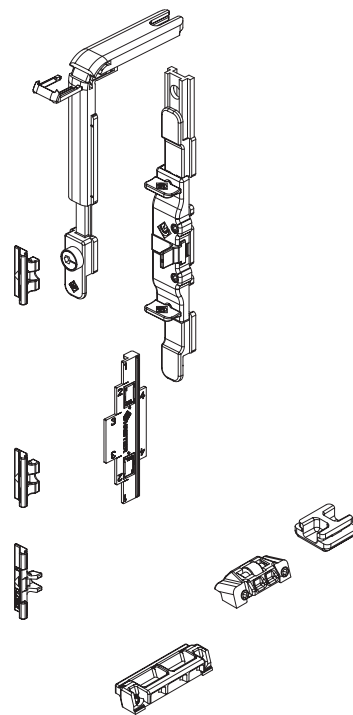

WEEN ERRE KIT CHIUSURE

Kit chiusure Ween ERRE | Ween ERRE closing kit |
Kit de fermeture Ween ERRE | Kit de cierre Ween ERRE

Rinvio d'angolo,
terminali e riscontri
in zama.

Corner return,
terminals and handles
in zamak.

Renvoi d'angle,
embout de
tringle et gâches en
zamak.

Reenvío de
ángulo Bloqueo y
cerradero de zamac.

ART.	3321G.3			3321G.4		
Imballo Package Conditionnement Embalaje	5 Kit			5 Kit		
Finiture disponibili Available finishes Finitions disponibles Acabados disponibles	2	3	4	2	3	4

ART.	NODO SECTION
3321G.3	A08
3321G.4	

Art. 3321G.3
Kit base standard con
**antifalsamanovra sulla
movimentazione**
Standard kit with
**anti-false manoeuvre
on one-way movement
(AFM)**

Art. 3321G.4
Kit base standard con
**antifalsamanovra
superiore**
Standard kit with **upper
anti-false manoeuvre
(AFM)**