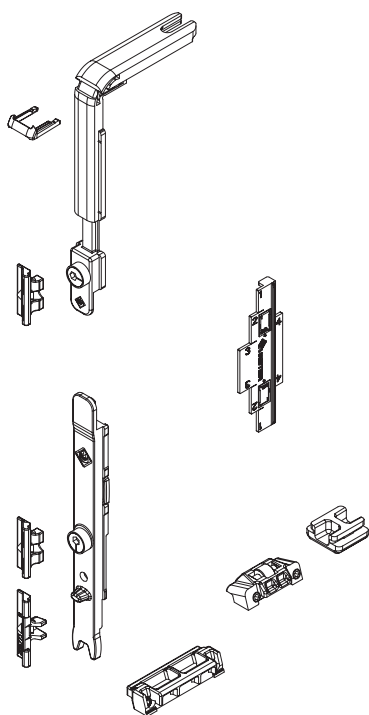

WEEN ERRE KIT CHIUSURE

Kit chiusure Ween ERRE | Ween ERRE closing kit |
Kit de fermeture Ween ERRE | Kit de cierre Ween ERRE

Rinvio d'angolo,
terminali e riscontri
in zama.

Corner return,
terminals and handles
in zamak.

Renvoi d'angle,
embout de
tringle et gâches en
zamak.

Reenvío de
ángulo Bloqueo y
cerradero de zamac.

ART.	3321G.3			3321G.4		
Imballo Package Conditionnement Embalaje	5 Kit			5 Kit		
Finiture disponibili Available finishes Finitions disponibles Acabados disponibles	2	3	4	2	3	4

ART.	NODO SECTION
3321G.3	A08
3321G.4	

Art. 3321G.3
Kit base standard con
**antifalsamanovra sulla
movimentazione**
Standard kit with
**anti-false manoeuvre
on one-way movement
(AFM)**

Art. 3321G.4
Kit base standard con
**antifalsamanovra
superiore**
Standard kit with **upper
anti-false manoeuvre
(AFM)**