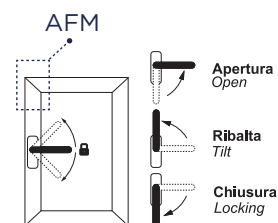

WEEN ERRE KIT CHIUSURE

Kit chiusure Ween ERRE | Ween ERRE closing kit |
Kit de fermeture Ween ERRE | Kit de cierre Ween ERRE

Rinvio d'angolo,
terminali e riscontri
in zama.

Corner return,
terminals and handles
in zamak.

Renvoi d'angle,
embout de
tringle et gâches en
zamak.

Reenvío de
ángulo Bloqueo y
cerradero de zamac.

ART.	3321G.3			3321G.4		
Imballo Package Conditionnement Embalaje	5 Kit			5 Kit		
Finiture disponibili Available finishes Finitions disponibles Acabados disponibles	2	3	4	2	3	4

ART.	NODO SECTION
3321G.3	A08
3321G.4	

Art. 3321G.3
Kit base standard con
**antifalsamanovra sulla
movimentazione**
Standard kit with
**anti-false manoeuvre
on one-way movement
(AFM)**

Art. 3321G.4
Kit base standard con
**antifalsamanovra
superiore**
Standard kit with **upper
anti-false manoeuvre
(AFM)**

Solo in abbinamento alle movimentazioni Shark
Only combined with shark one-way movement