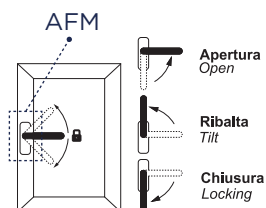

WEEN ERRE KIT CHIUSURE

Kit chiusure Ween ERRE | Ween ERRE closing kit |
Kit de fermeture Ween ERRE | Kit de cierre Ween ERRE

Rinvio d'angolo,
terminali e riscontri
in zama.

Corner return,
terminals and handles
in zamak.

Renvoi d'angle,
embout de
tringle et gâches en
zamak.

Reenvío de
ángulo Bloqueo y
cerradero de zamac.

ART.	3321G.3			3321G.4		
Imballo Package Conditionnement Embalaje	5 Kit			5 Kit		
Finiture disponibili Available finishes Finitions disponibles Acabados disponibles	2	3	4	2	3	4

ART.	NODO SECTION
3321G.3	A08
3321G.4	

Art. 3321G.3
Kit base standard con
**antifalsamanovra sulla
movimentazione**
Standard kit with
**anti-false manoeuvre
on one-way movement
(AFM)**

Art. 3321G.4
Kit base standard con
**antifalsamanovra
superiore**
Standard kit with **upper
anti-false manoeuvre
(AFM)**

Solo in abbinamento alle movimentazioni Shark
Only combined with shark one-way movement