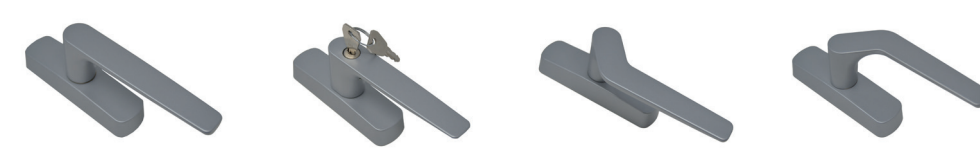

# BÜTÜN ÜRÜN YELPAZESİNİ KEŞFEDİN SCOPRI LA GAMMA COMPLETA

Kollar / *Martelline* / *Handles* / *Martelinas*

Basık Kol /  
*Martellina ribassata* /  
Reduced Handle /  
Maneta baja

Kollar / *Martelline* / *Handles* / *Martelinas*

Dişli açılır dilli kol  
*Cremonese per apertura esterna*  
Cremonese bolt for external opening  
Cremona apertura exterior

Eksenel dilli kol / *Cremonesi* / *Cremonese Bolts* / *Cremonas*

H bsb kolları / *Maniglioni per alzanti*  
*Lift&Slide Handles* / *Manillas para corredera elevable*

Çift taraflı kollar / *Doppie Maniglie*  
*Double Handle* / *Manillas dobles*