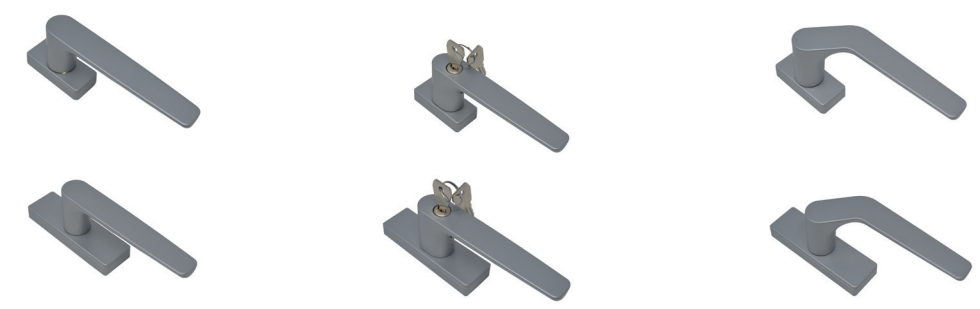

# BÜTÜN ÜRÜN YELPAZESİNİ KEŞFEDİN SCOPRI LA GAMMA COMPLETA

Kollar / *Martelline* / *Handles* / *Martelinas*

Basık Kol /  
*Martellina ribassata* /  
Reduced Handle /  
Maneta baja

Kollar / *Martelline* / *Handles* / *Martelinas*

Dişli açılır dilli kol  
*Cremonese per apertura esterna*  
Cremonese bolt for external opening  
Cremona apertura exterior

Eksenel dilli kol / *Cremonesi* / *Cremonese Bolts* / *Cremonas*

H bsb kolları / *Maniglioni per alzanti*  
*Lift&Slide Handles* / *Manillas para corredera elevable*