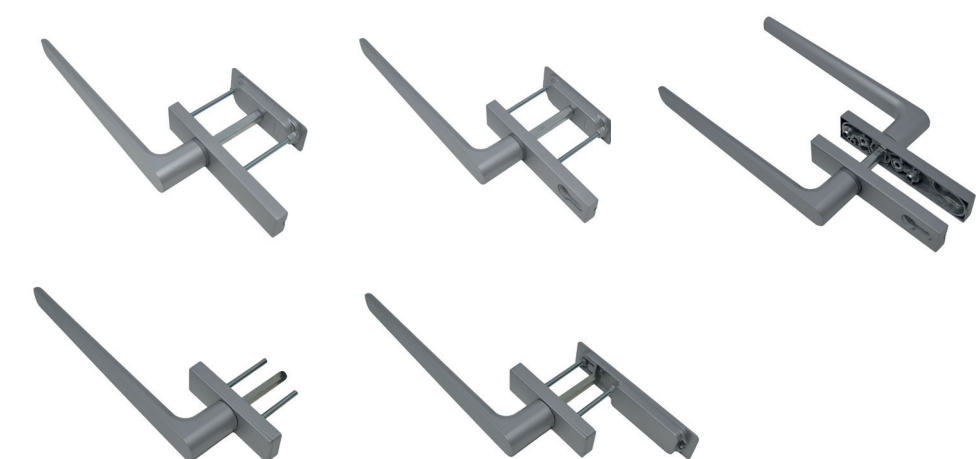

# BÜTÜN ÜRÜN YELPAZESİNİ KEŞFEDİN SCOPRI LA GAMMA COMPLETA

Kollar / *Martelline* / *Handles* / *Martelinas*

Basık Kol /  
*Martellina ribassata* /  
Reduced Handle /  
Maneta baja

Kollar / *Martelline* / *Handles* / *Martelinas*

Dişli açılır dilli kol  
*Cremonese per apertura esterna*  
Cremonese bolt for external opening  
Cremona apertura exterior

Eksenel dilli kol / *Cremonesi* / *Cremonese Bolts* / *Cremonas*

H bsb kolları / *Maniglioni per alzanti*  
*Lift&Slide Handles* / *Manillas para corredera elevable*

Çift taraflı kollar / *Doppie Maniglie*  
*Double Handle* / *Manillas dobles*