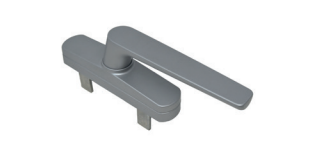

# BÜTÜN ÜRÜN YELPAZESİNİ KEŞFEDİN SCOPRI LA GAMMA COMPLETA

Kollar / *Martelline* / *Handles* / *Martelinas*

Basık Kol /  
*Martellina ribassata* /  
Reduced Handle /  
Maneta baja

Kollar / *Martelline* / *Handles* / *Martelinas*

Dişli açılır dilli kol  
*Cremonese per apertura esterna*  
Cremonese bolt for external opening  
Cremona apertura exterior

Eksenel dilli kol / *Cremonesi* / *Cremonese Bolts* / *Cremonas*

H bsb kolları / *Maniglioni per alzanti*  
*Lift&Slide Handles* / *Manillas para corredera elevable*